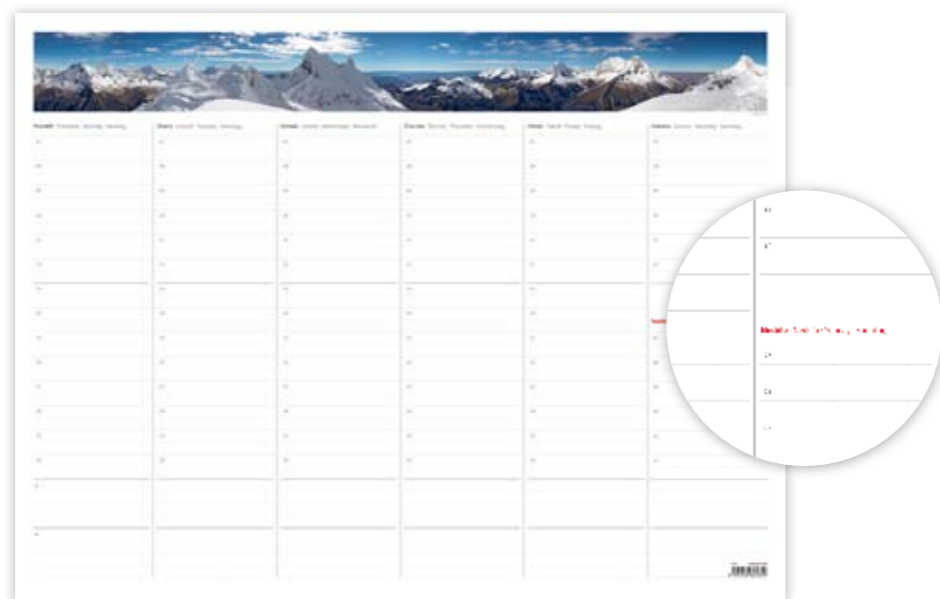

## S70 Týdenní plánovací mapa A2 s fotografií

63 x 48 cm  
30 STRAN

8 595230 625359

119 Kč

5