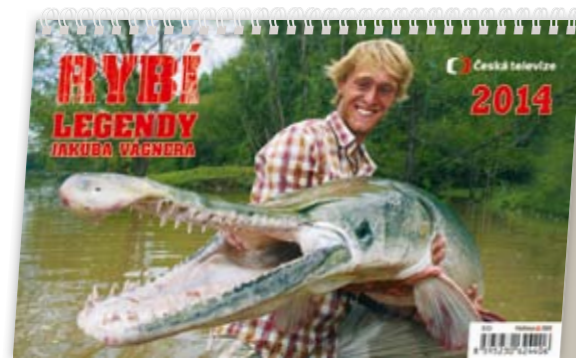

S13-14 Rybí legendy Jakuba Vágnera

22,6 x 13,9 cm
58 + 2 STRAN
ČESKÉ TÝDENNÍ ŘÁDKOVÉ KALENDÁRIUM

LOGO: 22,6 x 3 CM