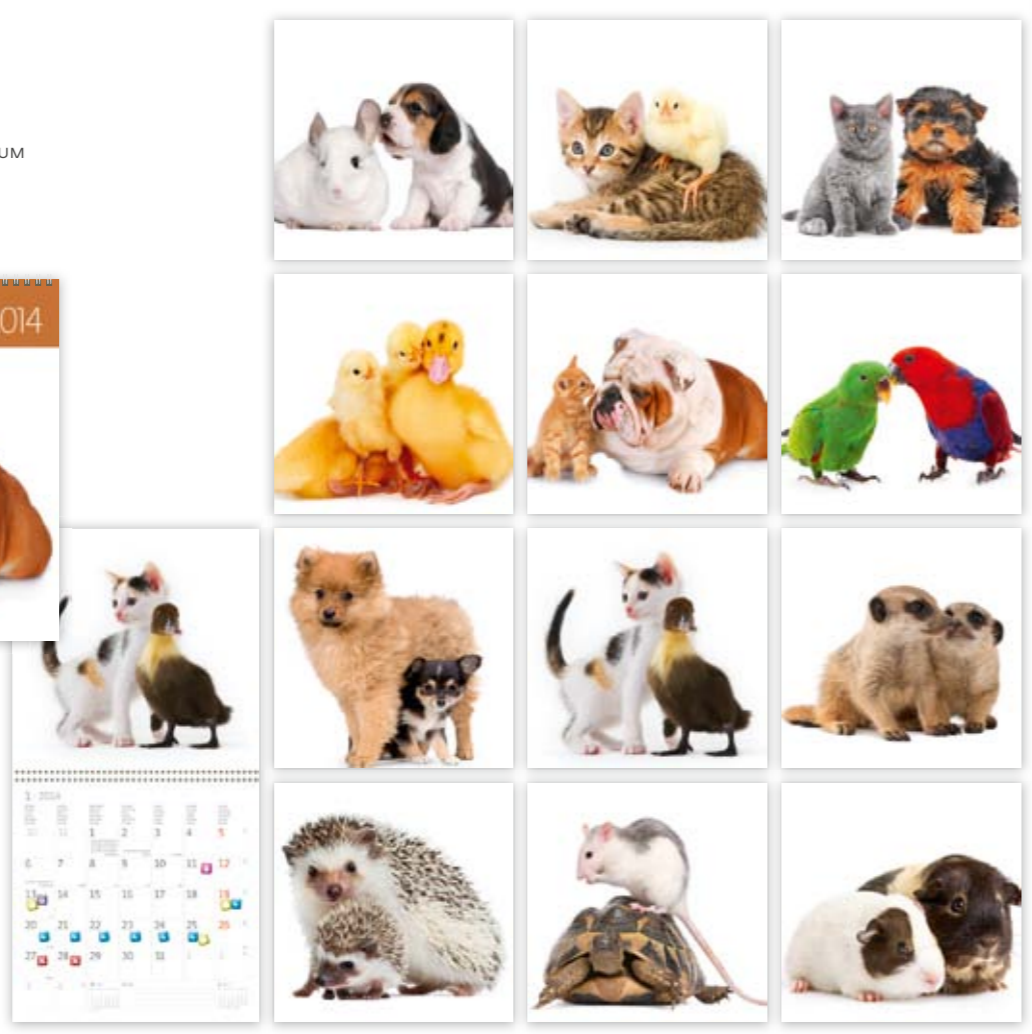

### LP05-14 Friends

30 x 30 (30 x 60) cm  
14 LISTŮ + SAMOLEPKY  
MĚSÍČNÍ MEZINÁRODNÍ KALENDÁRIUM  
SE SVÁTKY 36 STÁTŮ

10

The mark of responsible forestry

A4

119 Kč