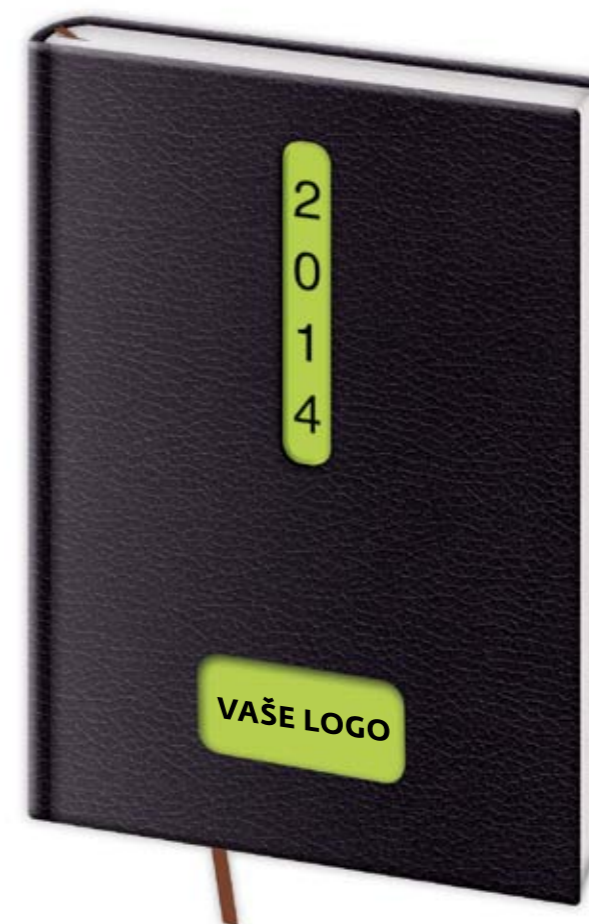

#### DESKY S PRŮSEKEM

- DP** • Novinka naší diářové skládačky, která kombinuje náročné průseky oválného tvaru skrz vrchní desky a barevný papír s nápadným potiskem letopočtu a firemního loga. Diář bez měkké výplně desek a specificky strukturovaná svrchní černá koženka s libovolnou kontrastní barvou papíru uvnitř průseku zaručuje zájem nejnáročnějších zákazníků.