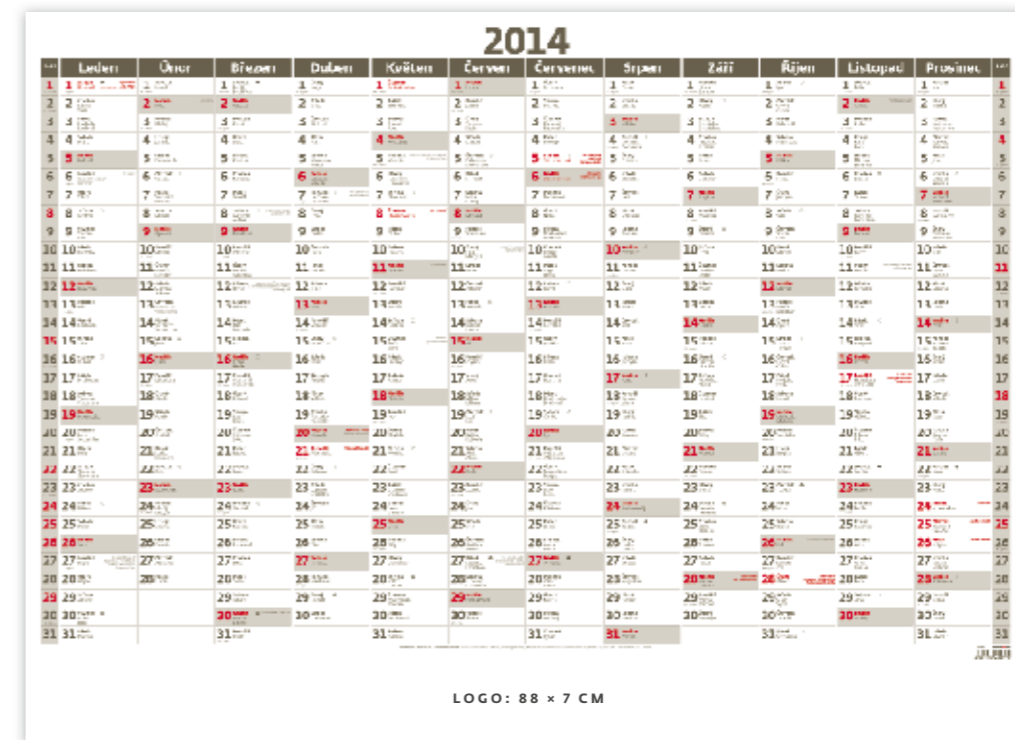

N181-14 Plánovací roční mapa A1 bezobrázková

88 x 64 cm
1 List
ČESKÉ ROČNÍ JMENNÉ KALENDÁRIUM

88 x 64
A4

LOGO: 88 x 7 CM

8 595230 625373

26 Kč