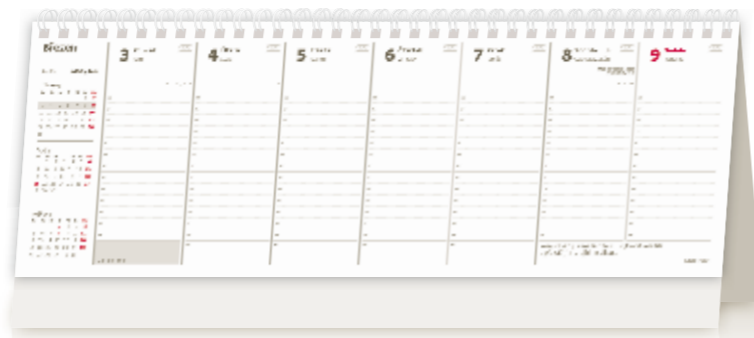

S62-14-B Praktický kalendář OFFICE

33,6 x 12,1 cm
64 + 2 STRAN
ČESKÉ TÝDENNÍ SLOUPCOVÉ KALENDÁRIUM

LOGO: 33,6 x 3,5 CM

+ DANĚ A ROČNÍ OBDOBÍ, ZNAMENÍ ZVĚROKRUHU, CITÁTY, EU SVÁTKY, 3MĚSÍČNÍ PŘEHLED

8 595230 625182

42 Kč