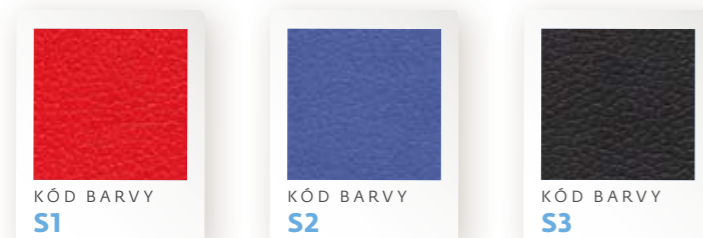

Výběr materiálů a barev

SOFT

Hrubší koženka s velmi výraznou strukturou, není vhodná k jemným ražbám loga a textů, které se ve struktuře mohou ztratit. Razit lze pouze bez fólie.