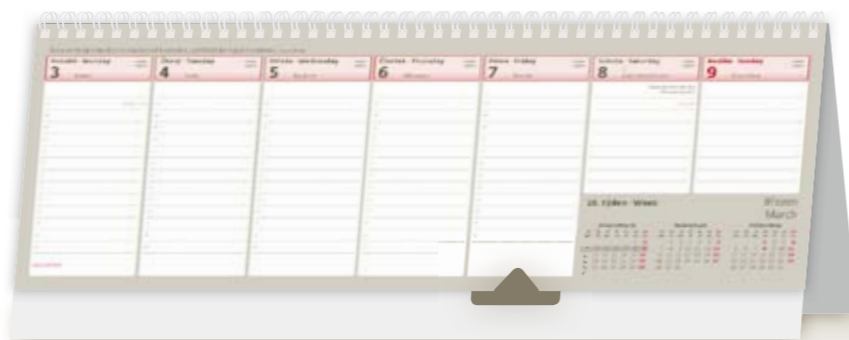

### S59-14 Manager Professional

33,6 x 12,1 cm  
64 + 2 STRAN  
ČESKÉ TÝDENNÍ SLOUPCOVÉ KALENDÁRIUM + AJ

+ DANĚ A ROČNÍ OBDOBÍ, ZNAMENÍ ZVĚROKRUHU, CITÁTY, EU SVÁTKY, 3MĚSÍČNÍ PŘEHLED

4 x PRAKTICKÁ ZÁLOŽKA  
ZÁLOŽKA JE CHRÁNĚNÁ PRŮMYSLOVÝM VZOREM SPOLEČNOSTI POD ČÍSLEM 001676479.