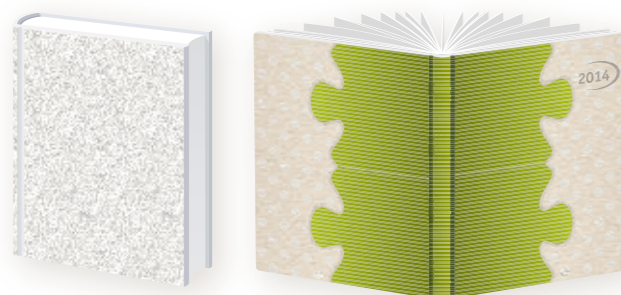

- **DI** • Koženkový diář sešíváný – v horní části předních desek je všit čtverec z jiného druhu materiálu či barvy, měkčené desky.

LAMINOVANÉ DIĀŘE

Nejlepší způsob, jak vytvořit reklamní diář na míru. Celoplošně tištěné přední i zadní desky mohou nést nejen firemní logo, ale slouží i jako reklama samotných firemních produktů.

LAMINO LESK

- **LL** • Tiskem na křídový papír a následným lesklým laminem získáme desky nejen s vysokým leskem, ale i dlouhou trvanlivostí barev.

LAMINO MAT

- **LM** • Tiskem na křídový papír a následným matným laminem získáme matný efekt a dlouhou trvanlivost barev.

LAMINO STRUKTURA

- **LS** • Tiskem na křídový papír a následným laminem s efektem textílie získáme zajímavé desky na pohled i na omak.

DESKY S PRŮSEKEM

- **DP** • Novinka naší diářové skládačky, která kombinuje náročné průseky oválného tvaru skrz vrchní desky a barevný papír s nápadným potiskem letopočtu a firemního loga. Diář bez měkké výplně desek a specificky strukturovaná svrchní černá koženka s libovolnou kontrastní barvou papíru uvnitř průseku zaručuje zájem nejnáročnějších zákazníků.

MOŽNOSTI BAREVNÉ VLOŽKY: