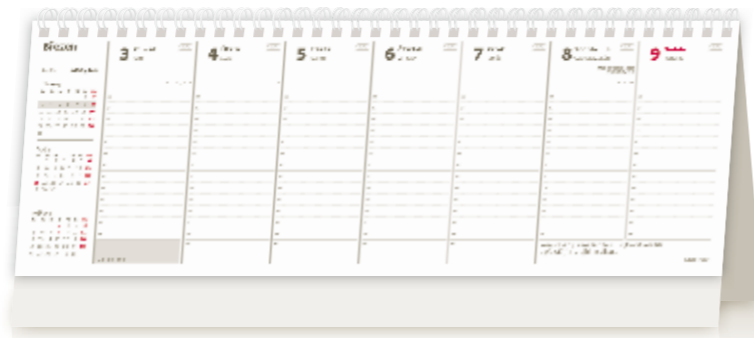

S62-14-A Praktický kalendář

33,6 x 12,1 cm
64 + 2 STRAN
ČESKÉ TÝDENNÍ SLOUPCOVÉ KALENDÁRIUM

LOGO: 33,6 x 3,5 CM

+ DANĚ A ROČNÍ OBDOBÍ, ZNAMENÍ ZVĚROKRUHU, CITÁTY, EU SVÁTKY, 3MĚSÍČNÍ PŘEHLED

8 595230 624680

42 Kč