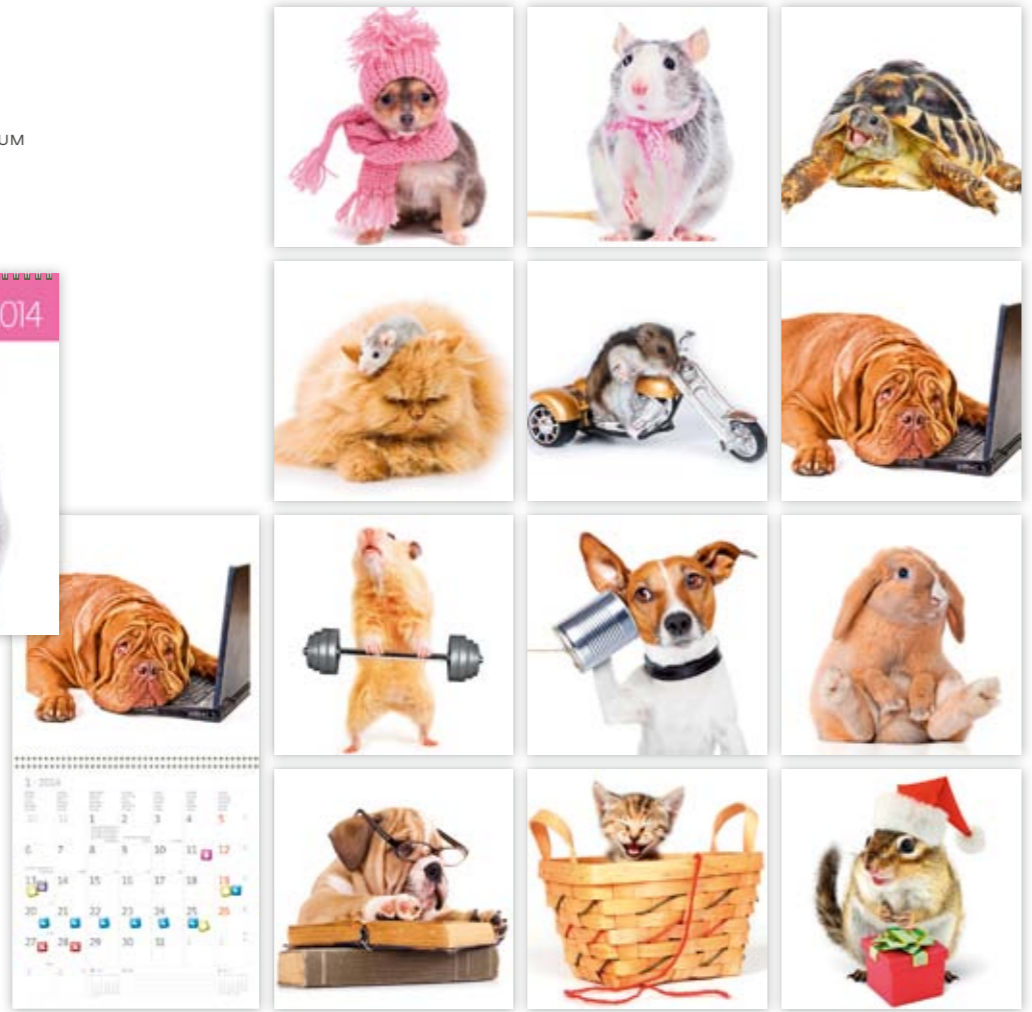

### LP06-14 Little Fun

30 x 30 (30 x 60) cm  
14 LISTŮ + SAMOLEPKY  
MĚSÍČNÍ MEZINÁRODNÍ KALENDÁRIUM  
SE SVÁTKY 36 STÁTŮ

10

The mark of responsible forestry

A4

119 Kč