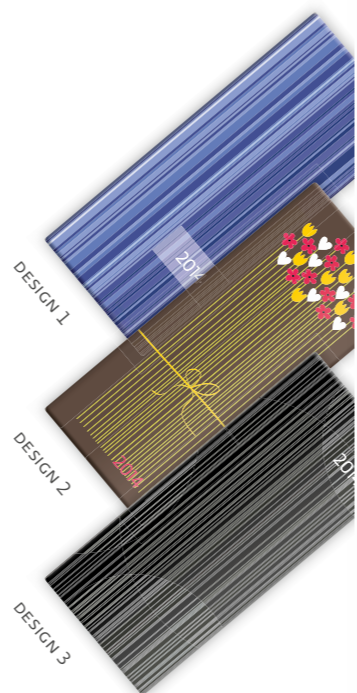

NAPOLI

OBLÍBENÝ LAMINOVANÝ POVRCH PŘÍJEMNÝ NA DOTEK PŘINÁŠÍME VE ZBRUSU NOVÉ GRAFICKÉ ÚPRAVĚ. VEDLE GRAFICKÝCH MOTIVŮ V MODERNÍCH BARVÁCH SI MŮŽETE VYBRAT I JEDNOBAREVNÉ DESIGNY.

PN01

FORMÁT: 7,7 x 17,8 cm
32 STRAN

KÓD	EAN	CENA	BARVA
PN01-01-14	8595230625236	20 Kč	
PN01-02-14	8595230625243	20 Kč	
PN01-03-14	8595230625250	20 Kč	

7,7 x 17,8 cm • MĚSÍČNÍ ČESKÉ JMENNÉ KALENDÁRIUM • 32 STRAN