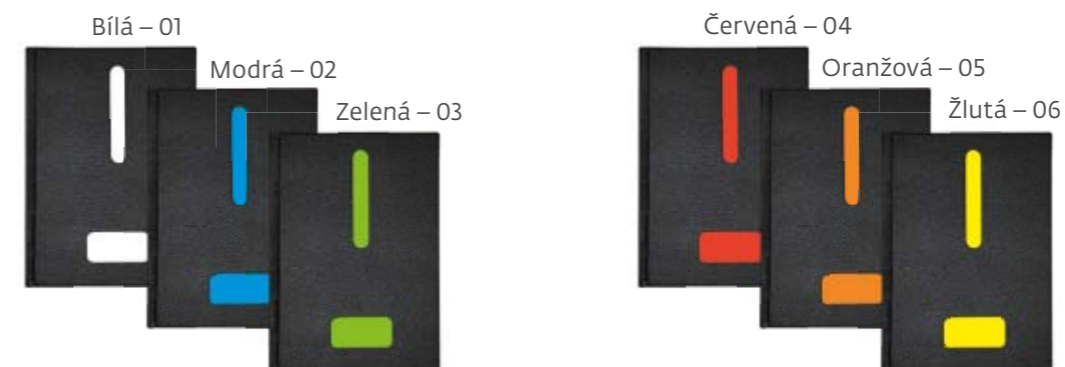

MOŽNOSTI BAREVNÉ VLOŽKY: