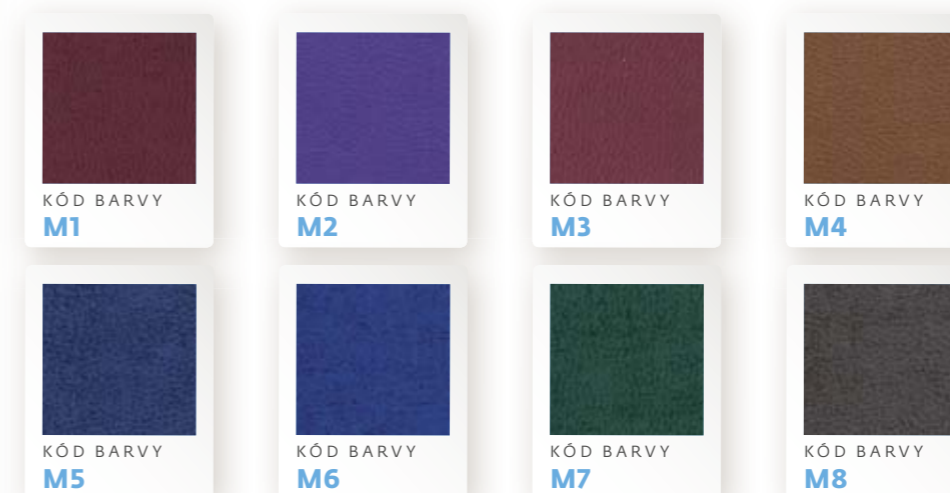

MIRAGE

Oblíbený materiál se speciální povrchovou úpravou – Balacron. Ražba loga a textů bez fólie i s fólií.