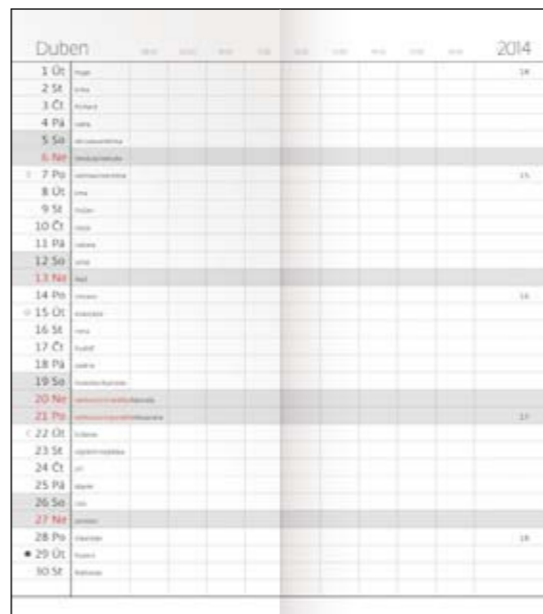

NAPOLI

OBLÍBENÝ LAMINOVANÝ POVRCH PŘÍJEMNÝ NA DOTEK PŘINÁŠÍME VE ZBRUSU NOVÉ GRAFICKÉ ÚPRAVĚ. VEDLE GRAFICKÝCH MOTIVŮ V MODERNÍCH BARVÁCH SI MŮŽETE VYBRAT I JEDNOBAREVNÉ DESIGNY.

PN01

FORMÁT: 7,7 x 17,8 cm
32 STRAN

KÓD	EAN	CENA	BARVA
PN01-01-14	8595230625236	20 Kč	
PN01-02-14	8595230625243	20 Kč	
PN01-03-14	8595230625250	20 Kč	

7,7 x 17,8 cm • MĚSÍČNÍ ČESKÉ JMENNÉ KALENDÁRIUM • 32 STRAN