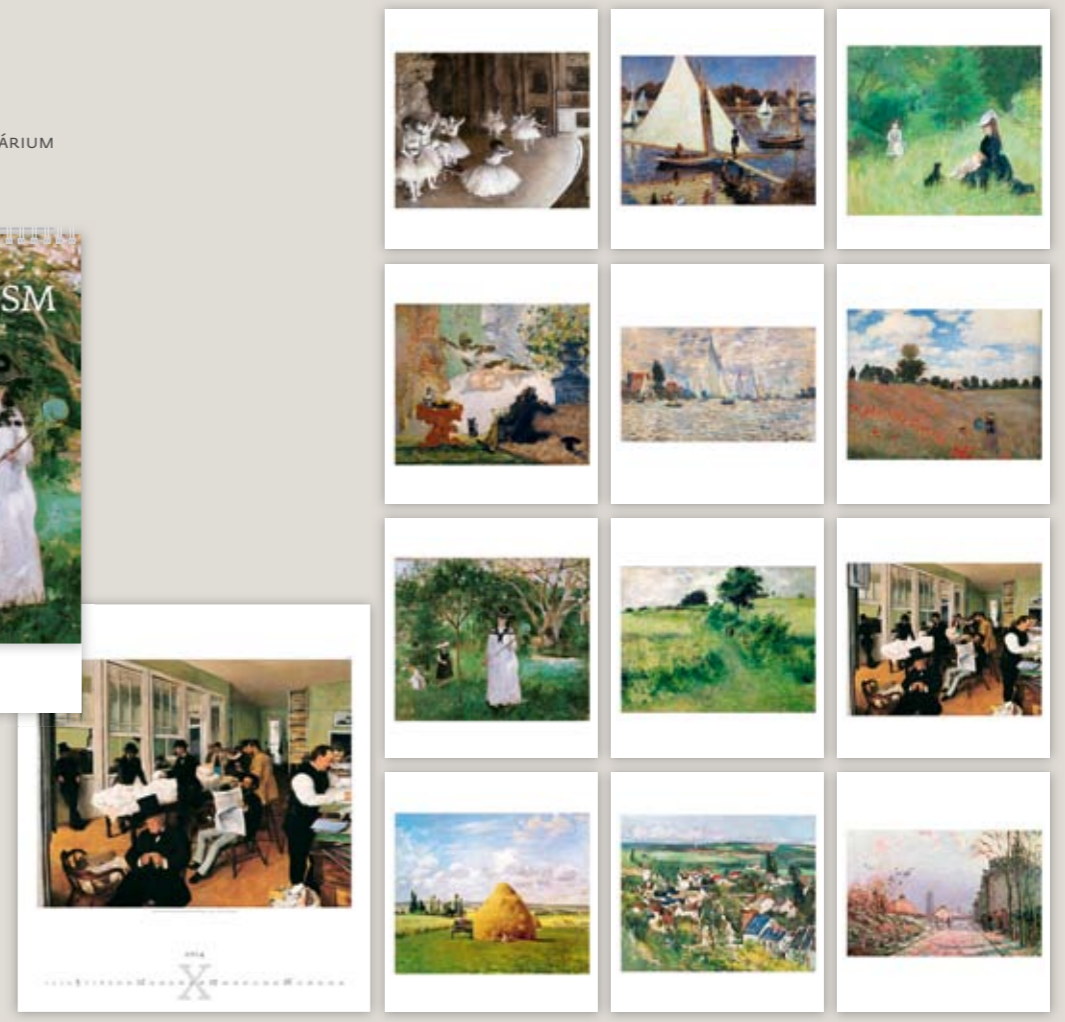

N150-14
Live Design MARC WOUTERS
45 x 52 cm
14 LISTŮ
MĚSÍČNÍ MEZINÁRODNÍ KALENDÁRIUM

189 Kč

N152-14
Impressionism
45 x 52 cm
14 LISTŮ
MĚSÍČNÍ MEZINÁRODNÍ KALENDÁRIUM

179 Kč

N151-14
Floral Emotions
63 x 31,5 cm
14 LISTŮ
MĚSÍČNÍ MEZINÁRODNÍ KALENDÁRIUM

ON010

189 Kč

N153-14
Mucha
45 x 52 cm
14 LISTŮ
MĚSÍČNÍ MEZINÁRODNÍ KALENDÁRIUM

189 Kč