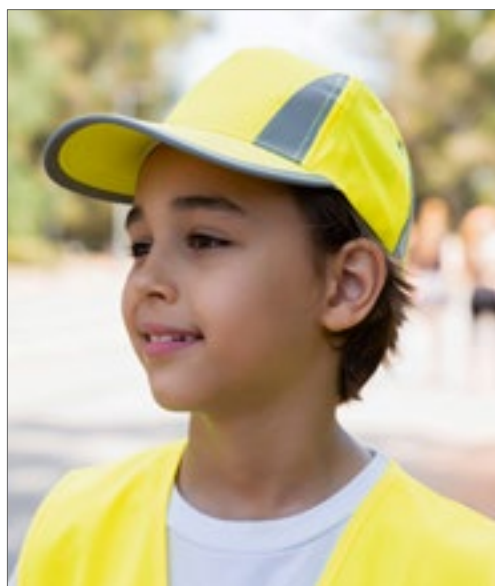

KX054K | KXPCAP54 **Kids' Premium Hi-Vis Cap Nice**

100% polyester

One Size

120 g/m²

Kortex

SIGNAL ORANGE **SIGNAL YELLOW**

Reflexní kšiltovka s pěti panely | Lemové švy se stříbrným reflexním polyesterovým lemem | Dva reflexní prvky na každé straně | Nastavitelná pomocí pásku na suchý zip na zadní straně hlavy | Předtvarovaný kšilt s reflexním okrajem | Větrací otvory | Potisknutelná oblast na čele