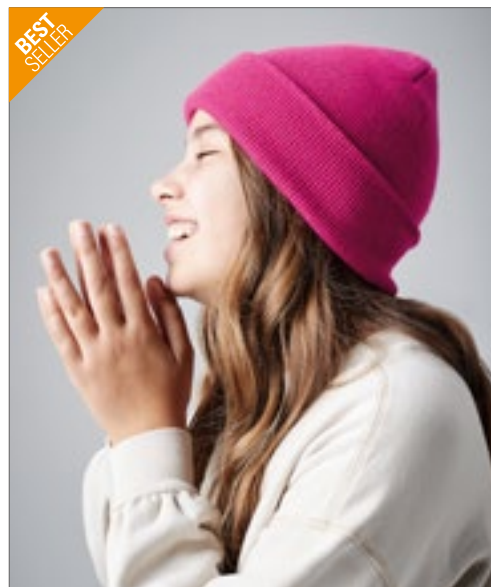

BEST SELLER

Beechfield
ORIGINAL HEADWEAR

CB45b | B45B **Junior Original Cuffed Beanie**

100% akryl

One Size

Beechfield

BLACK	BRIGHT ROYAL	CLASSIC RED	FLUORESCENT YELLOW
FRENCH NAVY	FUCHSIA		

100 % akryl Soft-Touch | Dvojitá vrstva úpletu | Manžetový ozdobný design