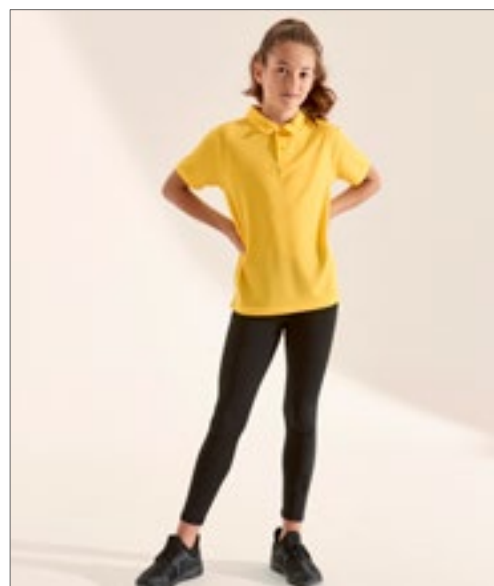

JC087J | JC087J **Girls Cool Athletic Pant**

87% polyester / 13% elastan
3/4 (XS), 5/6 (S), 7/8 (M), 9/11 (L), 12/13 (XL) let
280 g/m² Just Cool

- FRENCH NAVY
- JET BLACK

Směsná látka CoolFit od AWD obsahuje elastan, který díky své pružnosti nabízí pohodlí a skvěle padnoucí střih | Ploché prošití | Elastický hladký pas | Ploché švy pro menší podráždění pokožky | Plná délka pro elegantní vzhled | Díky jednoduchému odtrhávacímu štítku je ideální pro tvorbu vlastní značky