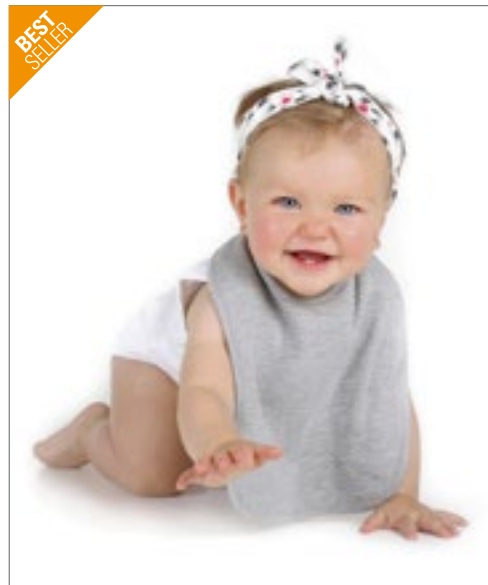

X950 | BIB-12

Baby Bib

100% bavlna

28 x 24 cm

220 g/m²

Link Kids Wear

WHITE/WHITE

28 x 24 cm | Zavazování | Bez froté | Bez potisku lze prát při 60 °C | Tkaná bavlna