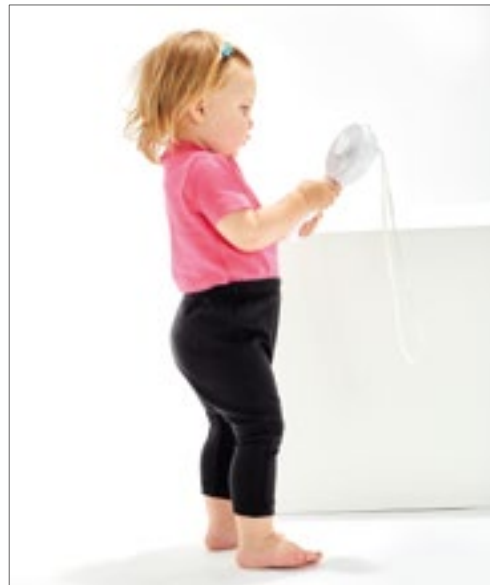

BABYBUGZ

BZ49 | BZ49 **Baby Leggings**

100% bavlna (Heather Grey Melange: 85% bavlna / 15% viskóza)
3/6, 6/12, 12/18, 18/24 měsíců, 2/3 let
200 g/m²

Babybugz

BLACK HEATHER GREY MELANGE NAUTICAL NAVY

Organická bavlna nebo přechod na organickou bavlnu | Měkká a pružná tkanina | Mírně nižší sed | Lehce elastický pas pro větší pohodlí | Žádné středové švy | Kulatý klínek pro snadný pohyb | Odtrhávací štítek