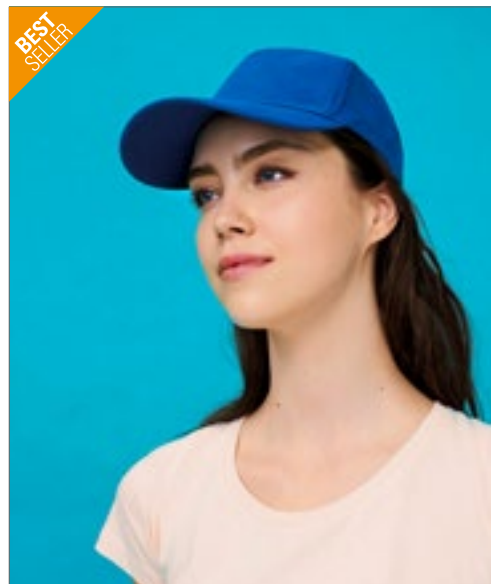

LC88110 | 88110 **Cap Sunny**

SOL'S
the fair spirit