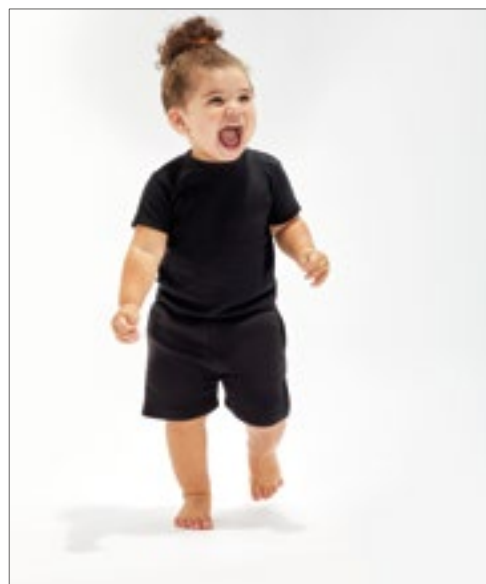

X13120 | 13002-1120 **Organic Baby T-Shirt Short Sleeve Noah 01**

100% bavlna
62-68, 74-80, 86-92
160 g/m²

Link Kids Wear

BLACK	KELLY GREEN	NATURAL	NAVY
POWDER BLUE	POWDER PINK	RED	ROYAL BLUE
WHITE			

Vysoce kvalitní interlock | Bez potisku lze prát na 60 stupňů | Měkká a elastická interlocková tkanina | Tričko se dvěma kvalitními patentkami bez niklu (YKK) na rameni ve stejné barvě | Reaktivní barvení | U krku štítek bez značky | Postranní švy | Organická bavlna a sociální standardy, interlock