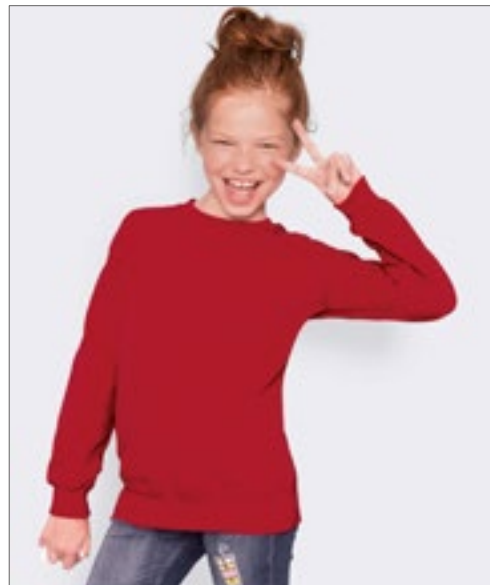

L311K | 13249 **Kids' Sweatshirt New Supreme**

50% bavlna / 50% polyester
4 (96/104), 6 (106/116), 8 (118/128), 10 (130/140), 12 (142/152) let
280 g/m²

SOL'S

BLACK	GREY MELANGE	KELLY GREEN	NAVY
ORANGE	RED	ROYAL BLUE	

Kruhově dopřádaná bavlna | Zpevňovací páska za krkem | Elastanové žebrované manžety, límeček a spodní část | Česaný flís uvnitř

SOL'S
the fair spirit