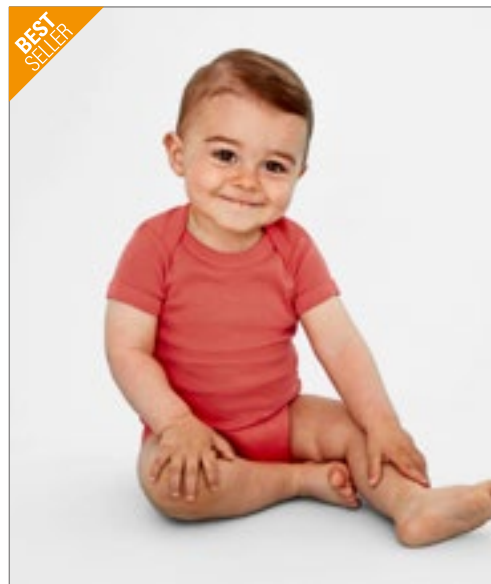

BEST SELLER

SOL'S
the fair spirit

L118 | 00583 **Babies Bodysuit Bambino**

100% bavlna
3/6, 6/12, 12/18, 18/23 měsíců
180 g/m²

SOL'S

APPLE GREEN	AQUA	BABY BLUE	BLACK
BRIGHT RED	CORAL	CREAMY PINK	FRENCH NAVY
FUCHSIA	MELANGE GREY	ORCHID PINK	WHITE

Límeček, manžety a nohavice s lemованиеm | 100% česaná, kruhově dopřádaná bavlna | Zkrácené rukávky | Zapínání na patentky v rozkroku