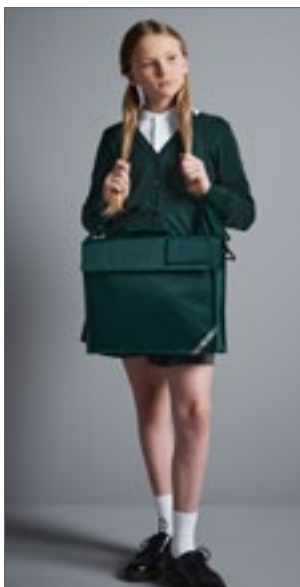

QUADRA

5L

QD456 | QD456 **Classic Book Bag**

100% polyester
36 x 30 cm

Quadra

BLACK	BOTTLE GREEN	BRIGHT ROYAL
BURGUNDY	CLASSIC RED	FRENCH NAVY
PURPLE	YELLOW	

Polyester 600D | Držák na jmenovku | Reflexní pruhy pro lepší viditelnost | Zapínání Rip-Strip™ | Polstrované ucho | Kapacita: cca. 5 litrů | Dodávka bez obsahu/dekorace