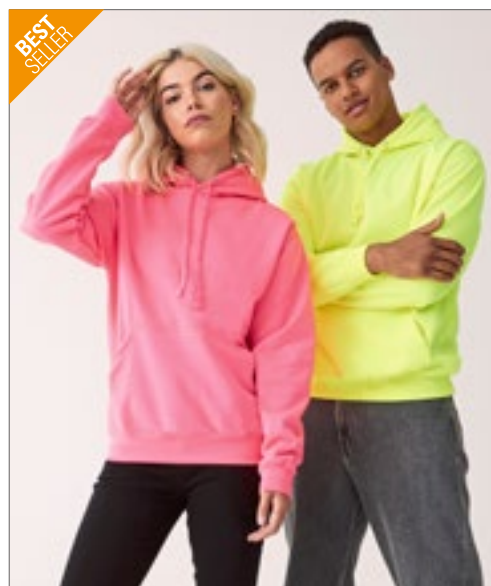

Kruhově dopřádaná bavlna | Zářivé poutavé barvy | Žádné stahovací šňůrky – pro soulad s předpisy EU | Dvojitě prošití detailů | Česaný flís uvnitř | Kapsa klokanka | Žebrované manžety a lem | Certifikace výroby Worldwide Responsible Accredited Production (WRAP) | Díky jednoduchému odtrhávacímu štítku je ideální pro tvorbu vlastní značky