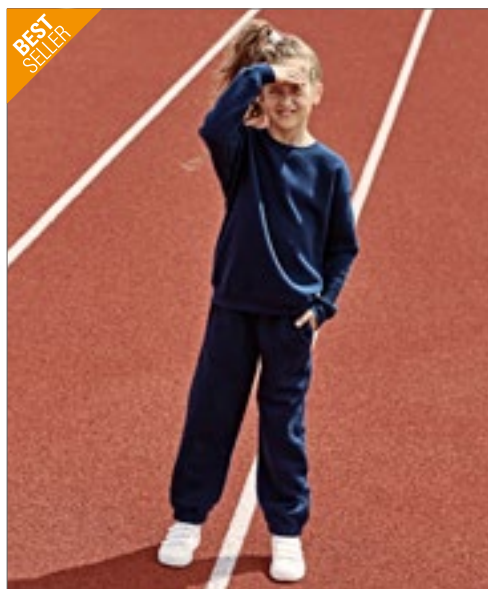

F480K | 64-025-0 **Kids' Premium Elasticated Cuff Jog Pants**

70% bavlna / 30% polyester
116, 128, 140, 152, 164
280 g/m² (Heather Grey: 260 g/m²)

Fruit of the Loom

BLACK DEEP NAVY HEATHER GREY

Elastický pas s propínací pružnou šňůrkou, v souladu s evropskou legislativou pro dětské oblečení | Boční kapsa | Elastické manžety