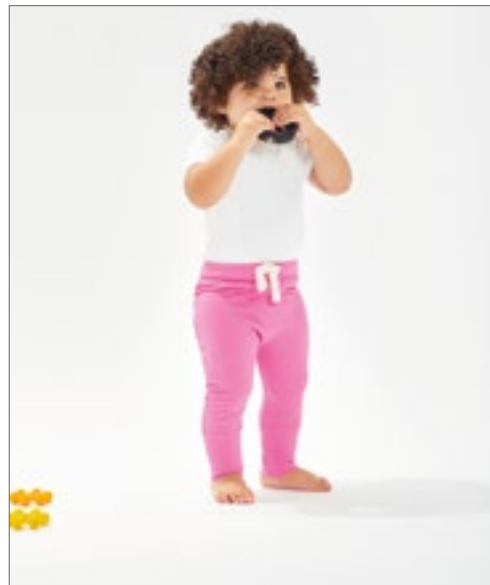

larkwood
Baby and Toddler Collection

LW061 | LW061 **Childrens' Leggings**

96% bavlna / 4% elastan
3/6, 6/12, 12/18, 18/24, 24/36 měsíců, 3/4 let
190 g/m²

Larkwood

WHITE

Jednoduchý žerzej | Plně elastický pas | Dvojitě prošití na lemu