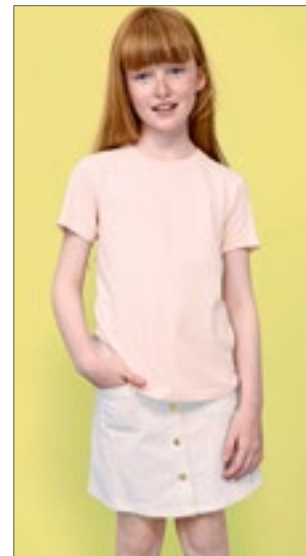

100% bavlna
2, 3, 4, 5/6 let
153 g/m²

Rabbit Skins

APPLE	BLACK	BUTTER
CHARCOAL	HEATHER GREY	HOT PINK
LIGHT BLUE	NAVY	ORANGE
PINK	RED	ROYAL
SILVER	WHITE	

Ozdobně prošitý žebrovaný límeček | Zpevňovací páska od ramene k rameni | Dvojitě prošití na lemech rukávů a spodní části | Štítek EasyTear™ | 100 % jemný žerzej z česané kruhově dopřádané bavlny | S bočními švy | Certifikace WRAP