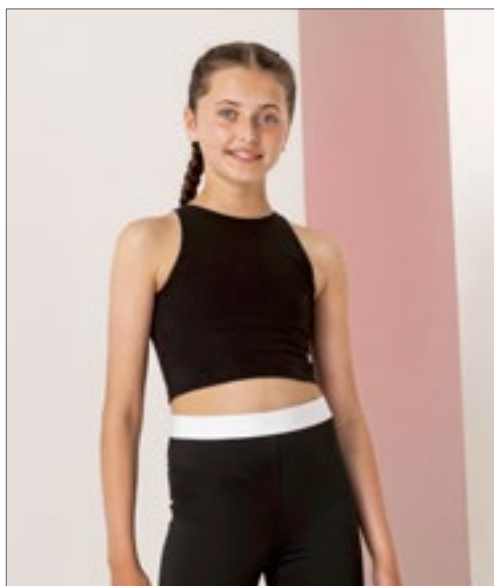

SFM086 | SF086

Unisex Cuffed Lounge Pants

96% bavlna / 4% elastan

XS, S, M, L, XL, XXL, 3XL

180 g/m²

SF Men

Jednoduchý žerzej | Elastický pas ve sladěné barvě | Stahovací šňůrka | Manžetový lem | Kapsy na bočních švech | Odtrhávací štítek