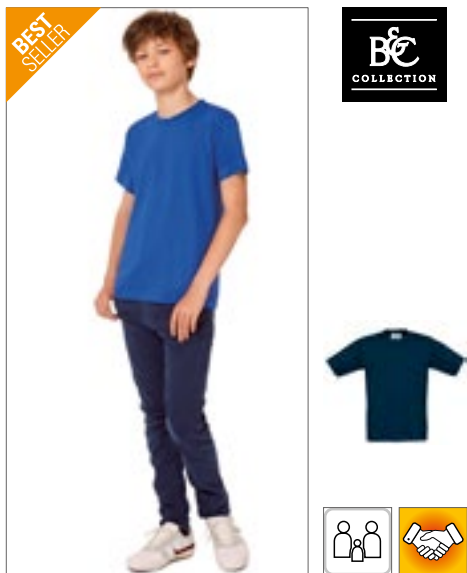

BCTK301 | TK301 **Kids' T-Shirt Exact 190**
100% bavlna (Ash: 99% bavlna / 1% viskóza)
3/4 (98/104), 5/6 (110/116), 7/8 (122/128), 9/11 (134/146), 12/14 (152/164) let
185 g/m² B&C

ASH (HEATHER)	BLACK	GOLD
INDIGO	KELLY GREEN	NAVY
ORANGE	PACIFIC GREY	PINK SIXTIES
RED	ROYAL BLUE	SKY BLUE
SORBET	SWIMMING POOL	WHITE

100% předrážená kruhově dopřádaná bavlna | Dvouvrstvý kulatý výstřih | 1x1 žebrovaný límeček s elastanem | Zpevňovací páska za krkem | Spodní a rukávové lemy s ozdobným dvojitým prošitím | Bez postranních švů | B&C Collection je členem nadace Fair Wear Foundation