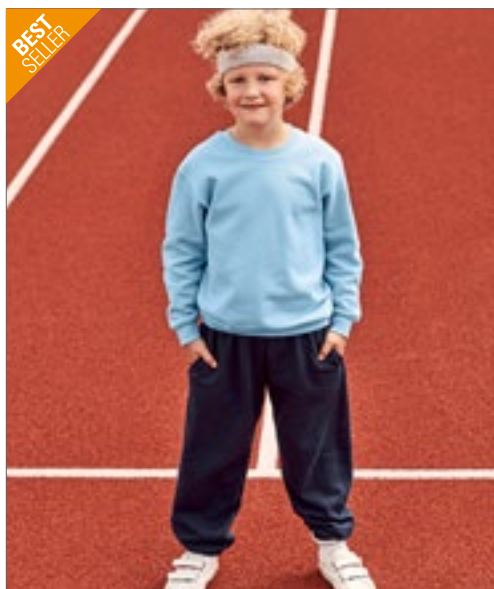

F480NK | 64-051-0 **Kids' Classic Elasticated Cuff Jog Pants**

80% bavlna / 20% polyester
116, 128, 140, 152, 164
280 g/m² (Heather Grey: 260 g/m²)

Fruit of the Loom

BLACK DEEP NAVY HEATHER GREY NAVY

Elastický pas s propínací jednobarevnou stahovací šňůrkou, v souladu s evropskou legislativou pro dětské oblečení | Boční kapsa | Elastické manžety