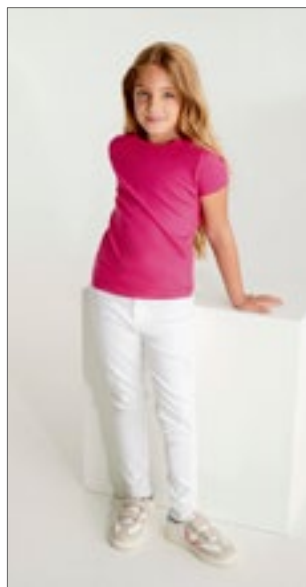

mantis kids

MK01 | MK01 **Kids' Essential T**

100% bavlna

2/3, 4/5, 6/7, 8/9, 10/12, 12+ let

160 g/m²

Mantis Kids

BLACK	HEATHER GREY	NAVY	SOFT PINK
WHITE			

Organická bavlna nebo přechod na organickou bavlnu, česaná kruhově dopřádaná | Jednoduchý žerzej | Unisex střih | Jemné úzké žebrování u krku | Dvojitě prošitý lem | Odtrhávací štítek s velikostí | Štítek s QR kódem pro sledování dodavatelského řetězce a kontrolu pozitivního dopadu nákupu organického materiálu | Štítek o údržbě vyrobený z organické bavlny