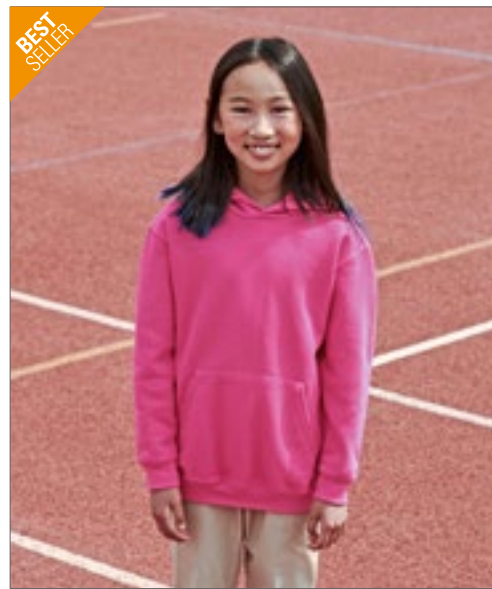

Zpevňovací páska za krkem z jednoduchého žerzeje | Dvojitá kapuce bez stahovací šňůrky, v souladu s evropskou legislativou pro dětské oblečení | Kapsa klokanka | Manžety s bavlněným/elastanovým žebrováním