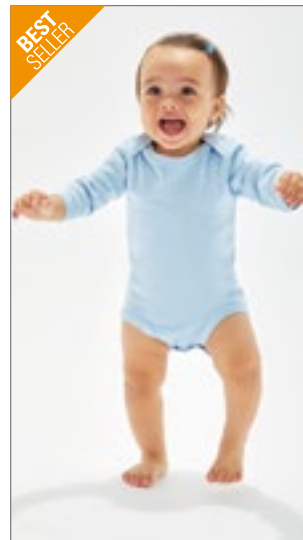

BZ30 | BZ30 **Baby Long Sleeve Bodysuit**

100% bavlna (Heather Grey Melange: 85% bavlna / 15% polyester)
0/3, 3/6, 6/12, 12/18 měsíců
200 g/m²

Babybugz

BLACK	DUSTY BLUE	FUCHSIA
HEATHER GREY MELANGE	NAUTICAL NAVY	ORGANIC NATURAL
POWDER PINK	WHITE	

Organická bavlna, česaná kruhově dopřádaná | Měkký a pružný interlock | Obávkový výstřih | Dlouhé rukávy s lemováním na koncích a na krku | Zapínání nohavic na patentky bez niklu

BABYBUGZ

BEST SELLER