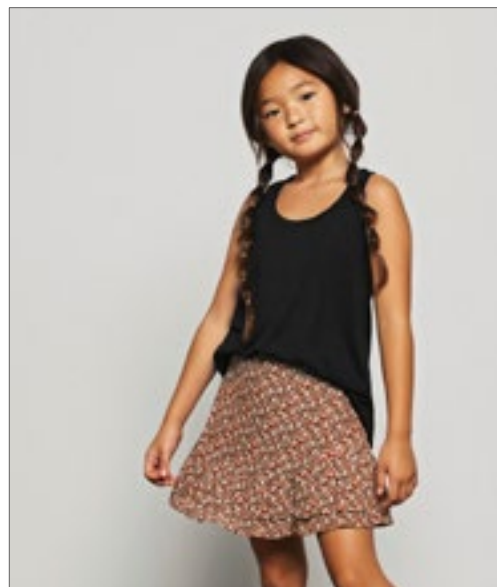

BELLA+CANVAS

BL8800Y | 8800Y Youth Flowy Racerback Tank

65% polyester / 35% viskóza
S (6-8 let), M (10-12 let), L (14-16 let)
125 g/m²

Bella

ATHLETIC HEATHER BLACK MAUVE TEAL WHITE

Postranní švy | Volný střih se záhyby | Obšitý spodní lem | Vykrojení zad Racerback