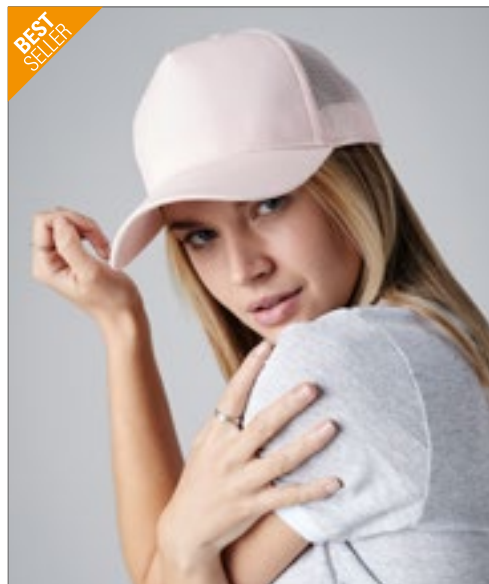

CB640 | B640 **Snapback Trucker**

přední panel & štítek: 100% bavlna, síťovina: 100% polyester
One Size

Beechfield

BLACK/BLACK	BLACK/CLASSIC RED	BLACK/FUCHSIA
BLACK/LIGHT GREY	BLACK/LIME GREEN	BLACK/ORANGE
BLACK/SURF BLUE	BLACK/WHITE	BLACK/YELLOW
BOTTLE GREEN/BOTTLE GREEN	BRIGHT ROYAL/BRIGHT ROYAL	BRIGHT ROYAL/WHITE
BURGUNDY/LIGHT GREY	CHOCOLATE/CARAMEL	CLASSIC RED/CLASSIC RED
CLASSIC RED/WHITE	FRENCH NAVY/FRENCH NAVY	FRENCH NAVY/WHITE
GRAPHITE GREY/GRAPHITE GREY	LIGHT GREY/LIGHT GREY	OLIVE GREEN/BLACK
PASTEL PINK/PASTEL PINK	PURE GREEN/WHITE	WHITE/WHITE

Nastavovač velikosti snapback v retro stylu | 5panelová | Předohnutý kšilt | Barvy s bílou = bílá přední část, barevný kšilt + síťka