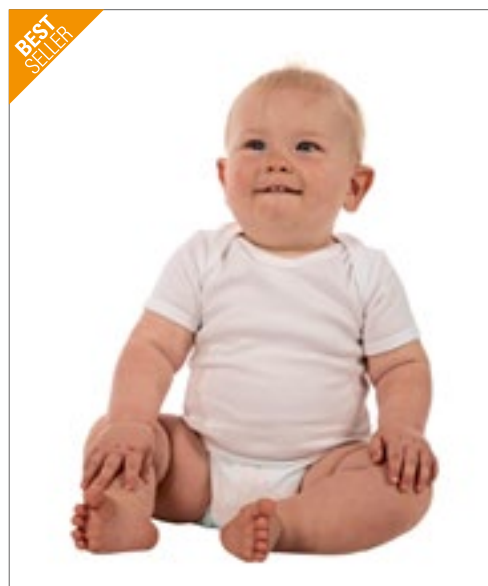

X940 | ROM100 **Short Sleeve Baby Bodysuit**

100% bavlna
50/56, 62/68, 74/80, 86/92
210 g/m²

Link Kids Wear

50-56, 62-68, 74-80, 86-92	BABYBLUE	BABYPINK	BLACK	LIME GREEN
50-56, 62-68, 86-92	NAVY	ORANGE		
50-56, 74-80, 86-92	RED	WHITE		
	NATURAL			

Kombinéza s krátkým rukávem | Obálkový výstřih | Měkká a elastická interlokovaná povrchová úprava | Tři kvalitní patentky | Bez potisku lze prát do 60 °C | Stálobarevné