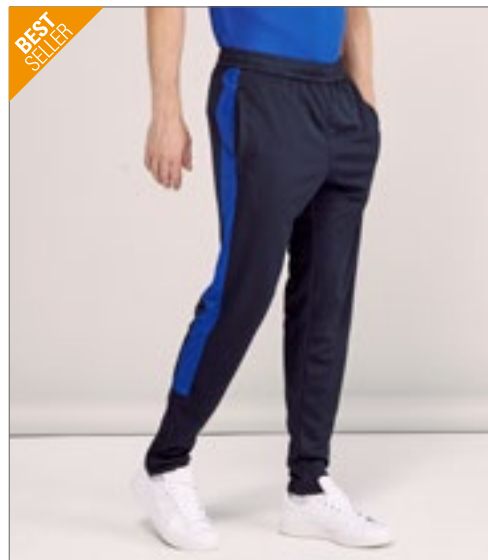

Pletená tepláková souprava s kontrastními barevnými panely na vnějším rukávu | Kontrastní zip vpředu uprostřed | Boční kapsy na zip | Rolák a 1x1 žebrované manžety | Poloautomatické jezdce zipu na všech zipech