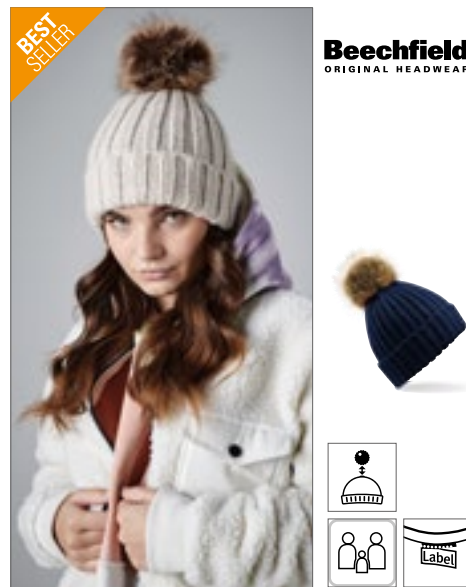

Beechfield
ORIGINAL HEADWEAR

CB412b | B412B

Junior Faux Fur Pom Pom Chunky Beanie

100% akryl
One Size

Beechfield

BLACK	LIGHT GREY	NAVY
OATMEAL		

Akryl Soft-Spun | Odtrhávací štítek pro snadnou změnu designu | Přepychový silný žebrovaný úplet | Luxusní bambulky z umělé kožešiny | Neodnímatelná bambulka pro větší bezpečnost | Manžetový ozdobný design | Unisex styl