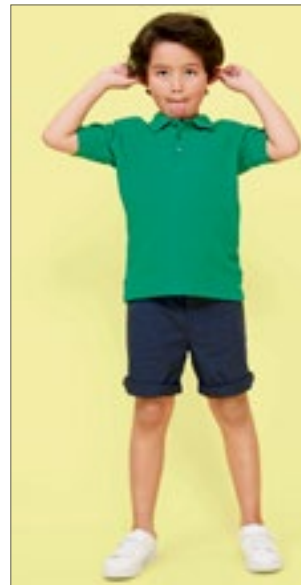

L02948 | 02948 **Kids' Perfect Polo**

100% bavlna
4 (96/104), 6 (106/116), 8 (118/128), 10 (130/140), 12 (142/152) let
180 g/m² SOL'S

BLACK	FRENCH NAVY	GREY MELANGE
KELLY GREEN	RED	ROYAL BLUE
WHITE		

Piké 180; 100 % česaná kruhově dopřádaná bavlna | 1x1 žebrovaný límec a manžety | Zpevňovací páska za krkem | Krátké rukávy | 2knoflíková léga v barvě | Postranní švy | Odrhávací štítek