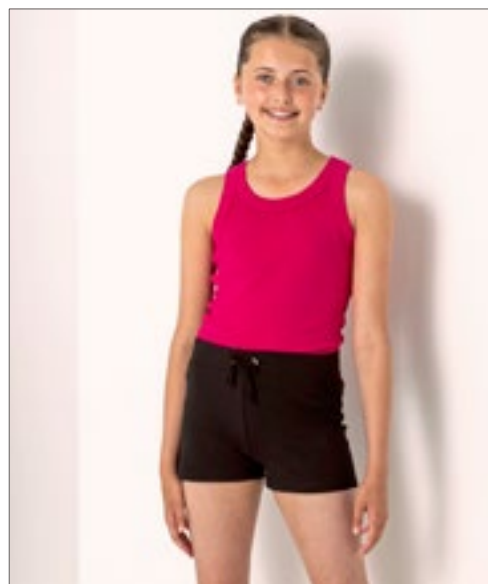

NH601 | HOLLY KIDS Kids' Skirt Holly

100% bavlna
3/4, 5/6, 7/8, 9/11, 12/14 let
165 g/m²

Nath

BUBBLEGUM/WHITE

Sukně z napůl česané bavlny | Široký elastický pas se stahovací šňůrkou | Integrované kalhoty | Výrazný sklad s ozdobným prošíváním v kontrastní barvě | Postranní švy | Polopřiléhavé