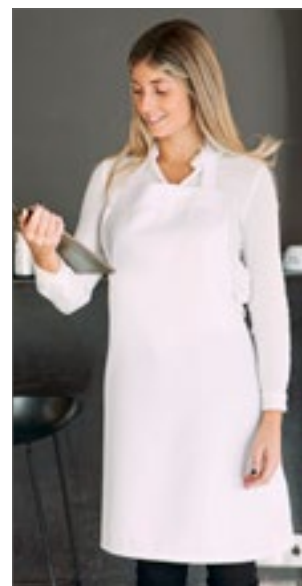

X972 | BBQ8073PES

Barbecue Apron Sublimation

100% polyester
73 x 80 cm (Width x Length)
240 g/m²

Link Sublime Textiles

WHITE

Extra zesílení v klíčových bodech | Velmi dobrá kvalita | Se sublimačním potiskem pratelným při 60 stupních | Polyester tkaný v kepru 2/1