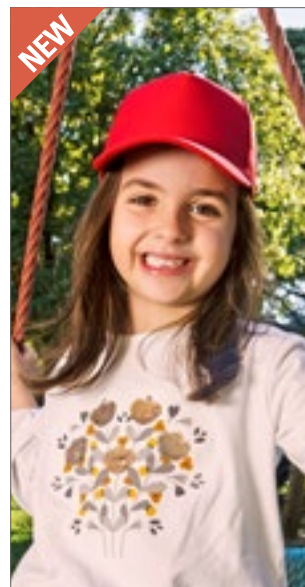

AT428 | KRFS **Kid Recy Five Cap Recycled**

100% polyester
One Size

Atlantis Headwear

BLACK	LIGHT BLUE	NAVY
PINK	RED	ROYAL
WHITE	YELLOW	

Klasická strukturovaná baseballová čepice s pěti panely ze 100% certifikovaného recyklovaného polyesteru | Plně prošíání, zaoblený kšilt a 4 očka