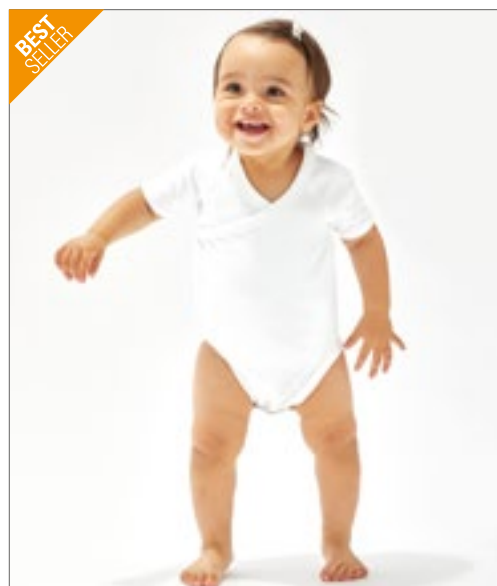

Obálkový výstřih obepínající ramena | Ploché švy | Žebrované lemování u krku, na ramenou, rukávech a koncích nohavic s dvojitým prošitím | Pevnější zapínání na tři patentky (plastové) | Štítek EasyTear™ | 100% česaná kruhově dopřádaná jemný bavlněný žerzej | S bočními švy | Certifikace WRAP