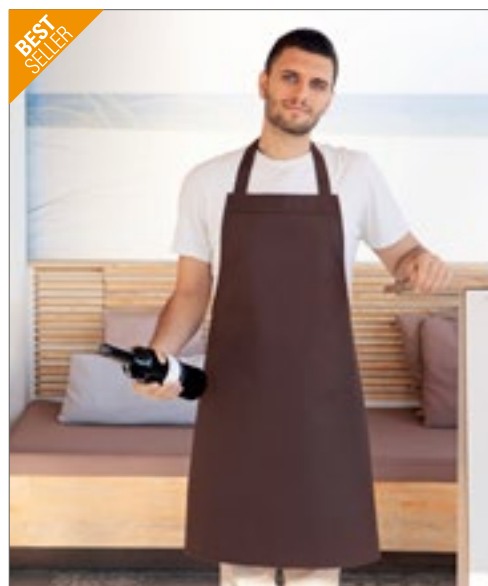

X978 | BBQ6050

Kids' Barbecue Apron

65% polyester / 35% bavlna
50 x 60 cm (Width x Length)
240 g/m²

Link Kitchen Wear

BLACK	BORDEAUX	BOTTLE GREEN	BROWN
NAVY	ORANGE	RED	ROYAL
WHITE	YELLOW		

Tkaný kepr | Materiál se snadnou údržbou | Předšrážené | Reaktivní barvení | Bez potisku lze prát při 60 °C | Extra zesílení v klíčových bodech