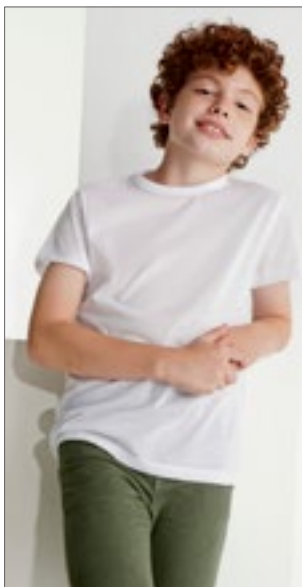

ROLY

RY7129K | CA7129

Kids' Sublima T-Shirt

100% polyester

3/4, 5/6, 7/8, 9/10, 11/12 let

150 g/m²

Roly

WHITE 01

Krátké rukávy | Kulatý výstřih | Lemování límce ze stejného materiálu | Postranní švy | Polyester, na dotek jako bavlna | Ideální pro sublimaci | Odnímatelný štítek s velikostí