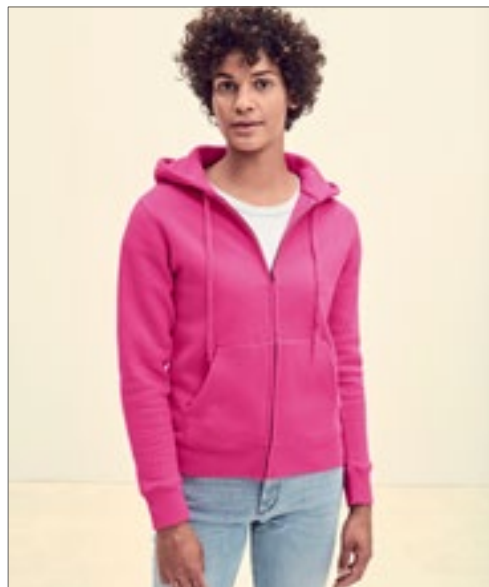

F401K | 62-035-0 Kids' Premium Hooded Sweat Jacket

70% bavlna / 30% polyester
116, 128, 140, 152, 164
280 g/m²

Fruit of the Loom

Dvojitá kapuce bez stahovací šňůrky, v souladu s evropskou legislativou pro dětské oblečení | Zpevňovací páska za krkem z jednoduchého žerzeje | Krytý zip pro lepší potisk | Kapsy kloekanky | Manžety s bavlněným/elastanovým žebrovaním