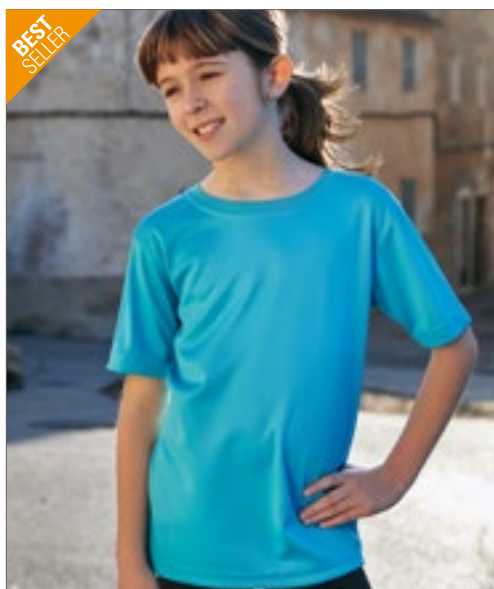

JustCool
AWD

JC007J | JC007J **Kids' Cool Vest**

100% polyester
3/4 (XS), 5/6 (S), 7/8 (M), 9/11 (L), 12/13 (XL) let
140 g/m²

Just Cool

ARCTIC WHITE FIRE RED JET BLACK ROYAL BLUE

Sportovní střih | Zpevňovací páska kolem krku a průramků ze stejné látky | Texturovaná tkanina Neoteric™ od AWD se schopností odvodu vlhkosti | Zaoblený zadní lem | Díky jednoduchému odtrhávacímu štítku je ideální pro tvorbu vlastní značky | Jmenovka