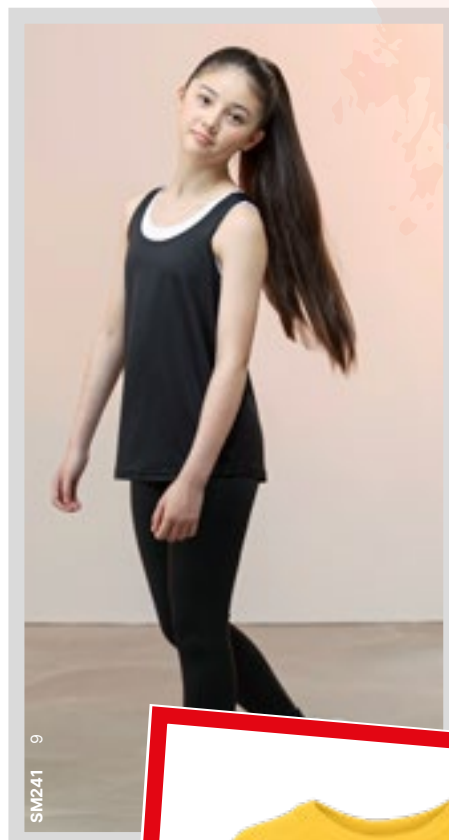

KIDS

01	Trička & Polokošile	8
02	Hoodies & Co.	32
03	Bundy & Fleece	49
04	Volný čas & Sport	61
05	Viditelné & oblečení do deště	80