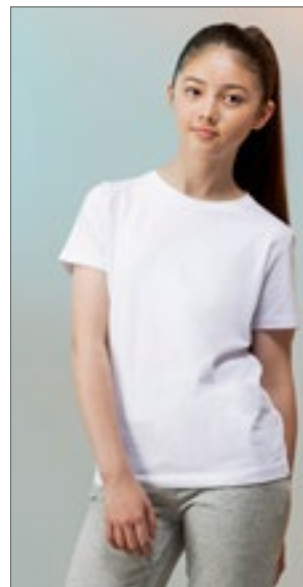

SM121 | SM121 **Kids' Feel Good Stretch T**

96% bavlna / 4% elastan

3/4, 5/6, 7/8, 9/10, 11/12 let

165 g/m²

SF Minni

BLACK	BRIGHT RED	NAVY
ROYAL	WHITE	

Odtrhávací štítek | Měkký strečový žebrovaný kulatý výstřih | Enzymové praní pro jedinečnou měkkost | Moderní prodloužený přílehavý střih | Dvojitě prošití na rukávech a lemu