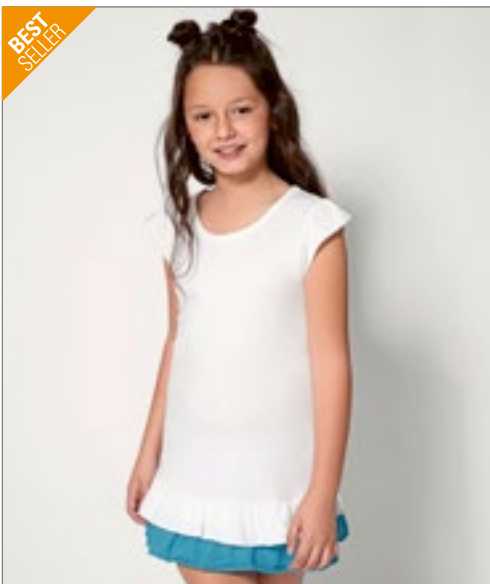

BEST SELLER

nath

NH603 | SANDY Kids' Vest Sandy

100% bavlna
1, 2, 3/4, 5/6, 7/8, 9/11, 12/14 let
165 g/m²

Nath

WHITE WHITE/BUBBLEGUM WHITE/TURQUOISE

Tričkové šaty z poločesané bavlny | Odpovídající barva a kontrastní barevný volánek na lemu | Boční švy pro úzký střih | Přizpůsobené barevně sladěné rukávy s volánky | Polopřiléhavé