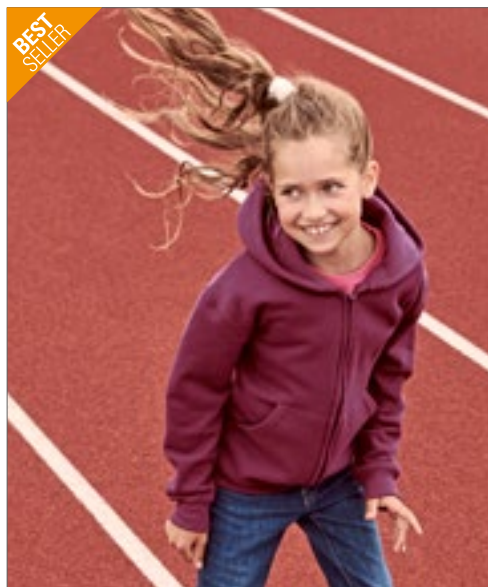

F401NK | 62-045-0 **Kids' Classic Hooded Sweat Jacket**

80% bavlna / 20% polyester
116, 128, 140, 152, 164
280 g/m² (Heather Grey: 260 g/m²)

Fruit of the Loom

AZURE BLUE	BLACK	BOTTLE GREEN	BURGUNDY
DEEP NAVY	FUCHSIA	HEATHER GREY	RED
ROYAL BLUE			

Dvojitá kapuce bez stahovací šňůrky, v souladu s evropskou legislativou pro dětské oblečení | Zpevňovací páska za krkem z jednoduchého žerzeje | Dvě přizpůsobené přední kapsy | Krytý zip pro lepší potisk | Manžety s žebrováním z bavlny / materiálu Lycra®