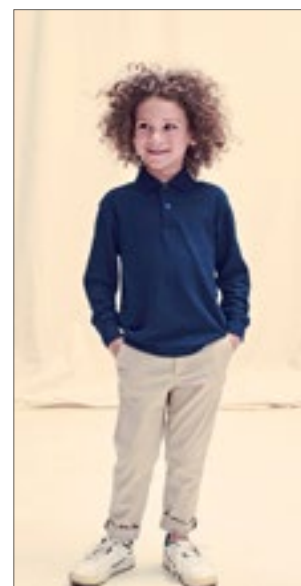

F504K | 63-201-0 **Kids' Long Sleeve 65/35 Polo**

65% polyester / 35% bavlna
104, 116, 128, 140, 152, 164
180 g/m² (White: 170 g/m²)

Fruit of the Loom

BLACK	DARK HEATHER GREY	DEEP NAVY
HEATHER GREY	RED	ROYAL BLUE
SKY BLUE	WHITE	

Lze prát do 60 °C | Dvouknoflíková léga s jednobarevnými knoflíky | Bavlněné/elastanové žebrovaní manžet