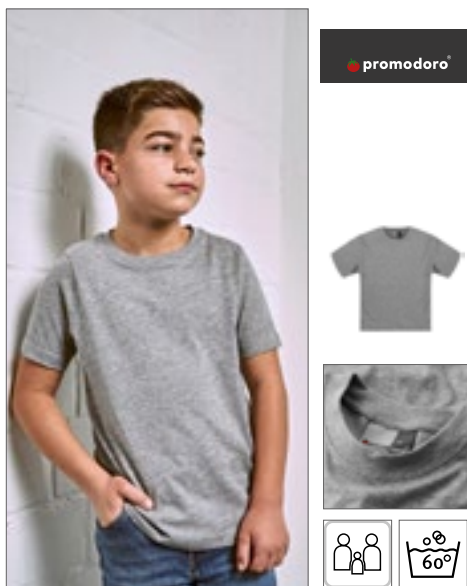

TRÍČKA & POLOKOŠILE (KRÁTKÝ RUKÁV)

E399 | 300/399 **Kids' Premium-T**
100% bavlna (Sports Grey: 85% bavlna / 15% viskóza)
92, 98, 104, 116, 128, 140, 152, 164
180 g/m² Promodoro

BABY BLUE	BLACK	CHALK PINK
FIRE RED	GOLD	KELLY GREEN
NAVY	ORANGE	ROYAL
SPORTS GREY (HEATHER)	WHITE	WILD LIME

Dvojitě prošití na límci a všech lemech | Límeček s elastanem | Zpevňovací páska za krkem | Jednoduchý žerzej | Kruhově dopřádaná, česaná bavlna | Bez postranních švů