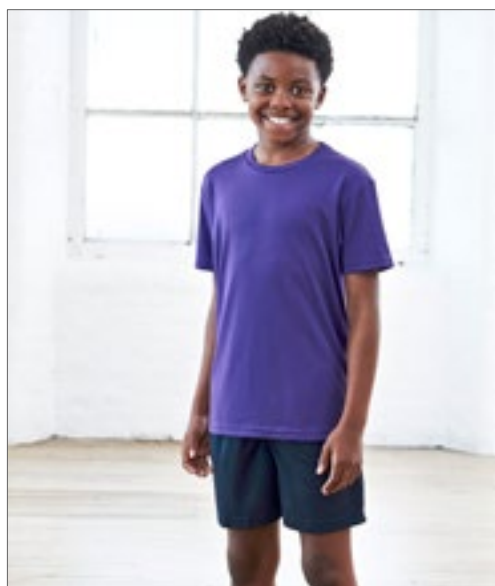

JC201K | JC201J Kids' Recycled Cool T

JustCool
AWD