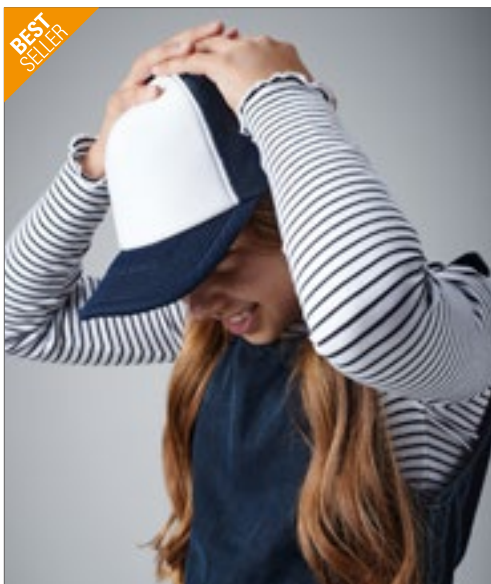

CB645b | B645B **Junior Vintage Snapback Trucker**

100% polyester
One Size

Beechfield

BLACK/WHITE	BRIGHT ROYAL/WHITE	CLASSIC RED/WHITE
FRENCH NAVY/WHITE	FUCHSIA/WHITE	LIME GREEN/WHITE
ORANGE/WHITE	SKY BLUE/WHITE	

5panelový design | Nastavovač velikosti snapback v retro stylu | Polstrovaný přední panel a kšilt