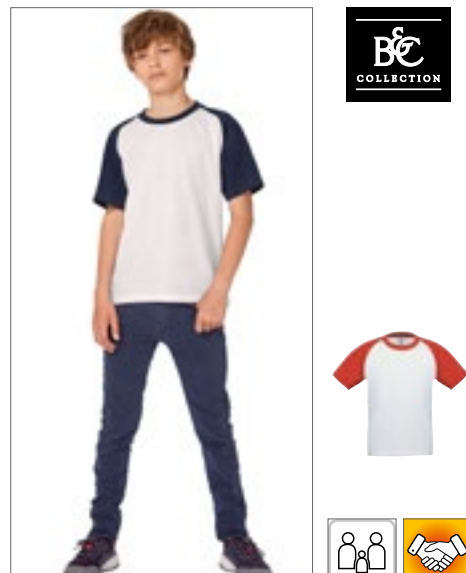

Středně lehká tkanina | Žebrovaný límeček klasické šířky bez prošití | Zpevňovací páska za krkem a na ramenou pro pohodlí a odolnost | Klasický střih, postranní švy | Vysoce výkonný odtrhávací štítek | V souladu s CPSIAV