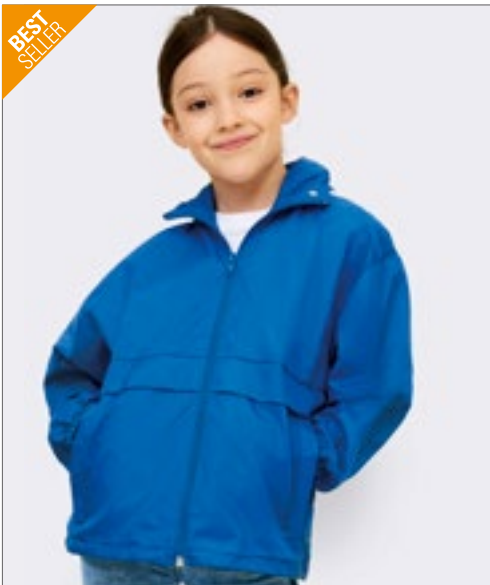

L889K | 32300 **Kids' Windbreaker Surf**

SOL'S
the fair spirit

100% nylon
5/6 (105/116), 7/8 (117/128), 9/11 (129/141), 12/14 (142/164), 15/16 (165/176) let

SOL'S

BLACK	FOREST GREEN	GOLD	NAVY
ORANGE	RED	ROYAL BLUE	

Nylon 210T | Kapuci lze složit do límce | 2 vnější kapsy na zip | Zabezpečená vnitřní stahovací šňůrka dole | Otevírání na zip | Skládací systém tašky, elastické pásky v pase | Větrací očka