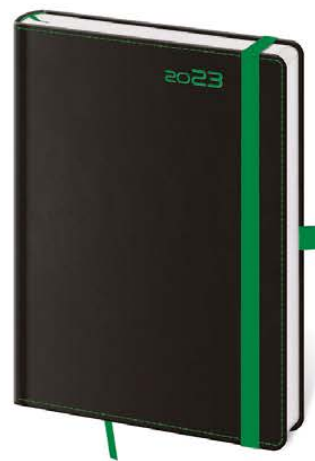

3 BLACK GREEN