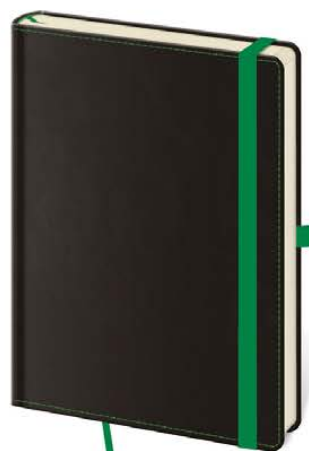

3 BLACK GREEN