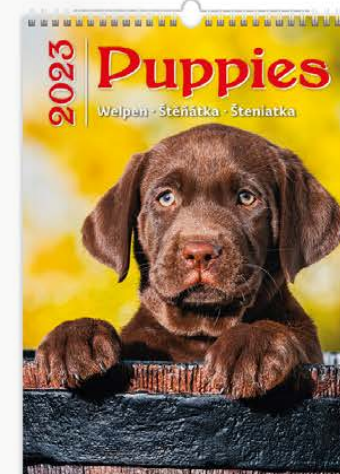

N171-23

Štěňátka

24 x 33 CM
14 LISTŮ
MĚSÍČNÍ MEZINÁRODNÍ KALENDÁRIUM