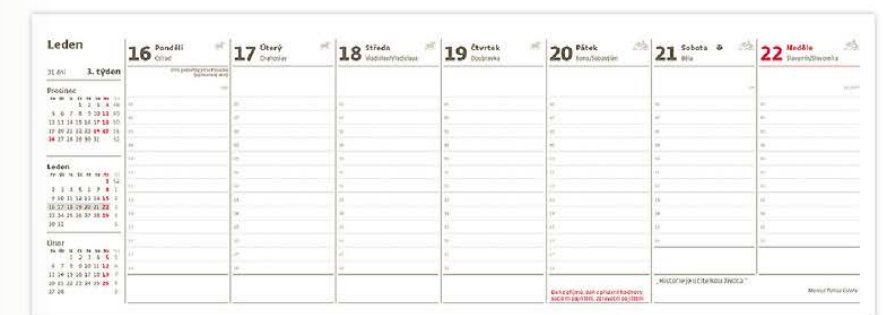

LOGO: 33,6 x 3,5 CM