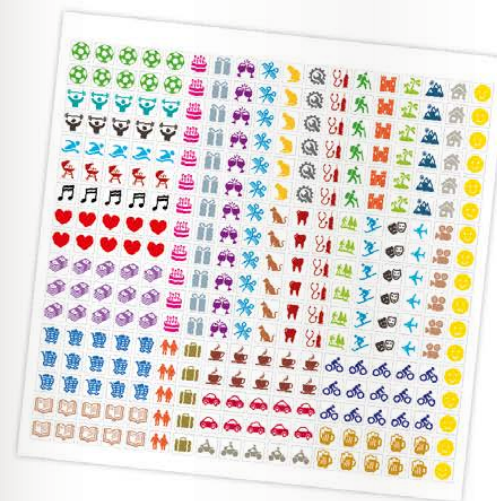

Více plánovacích poznámkových kalendářů str. 60-67

Stick & GO!
300 stickers included