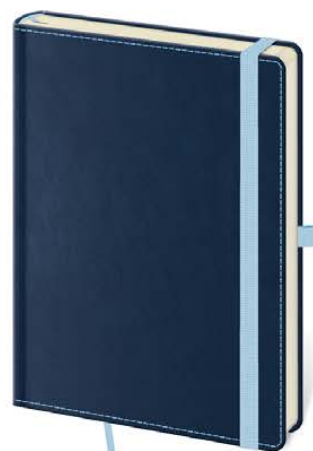

2 DOUBLE BLUE