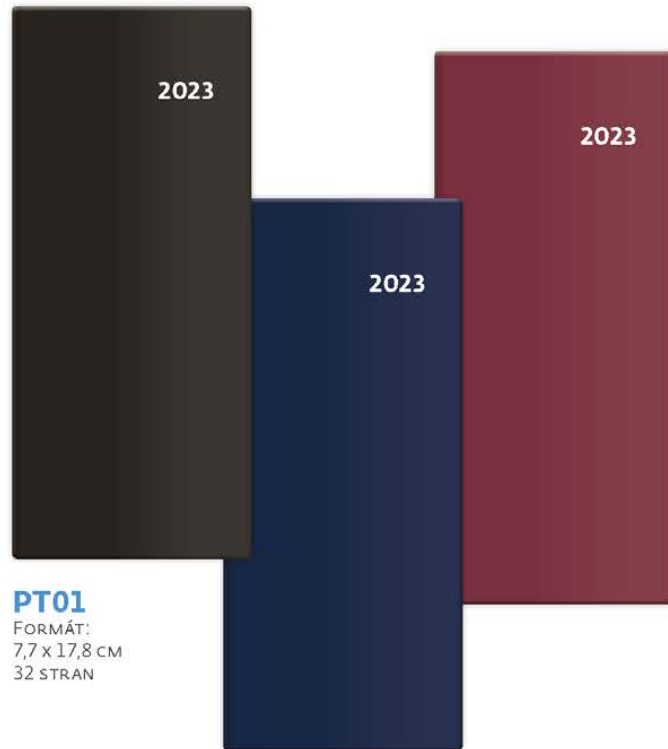

17 x 24 cm • TÝDENNÍ DIÁŘ • 128 STRAN

DOPORUČUJEME RAŽBU S FÓLÍÍ/POTISK

KAPESNÍ DIÁŘE

TORINO

TRADIČNÍ CELOPLASTOVÉ PŘÍJEMNÉ POKRYTÍ KAPESNÍCH DIÁŘŮ. BAREVNÁ PALETA ZAHŔNUJE TŘI KLASICKÉ ODSŤINY.

10
A4
PT01
7,7 x 17,8