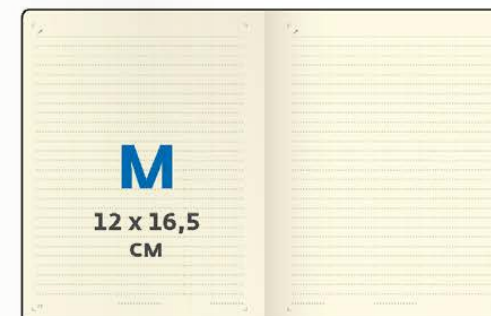

M
12 x 16,5
CM