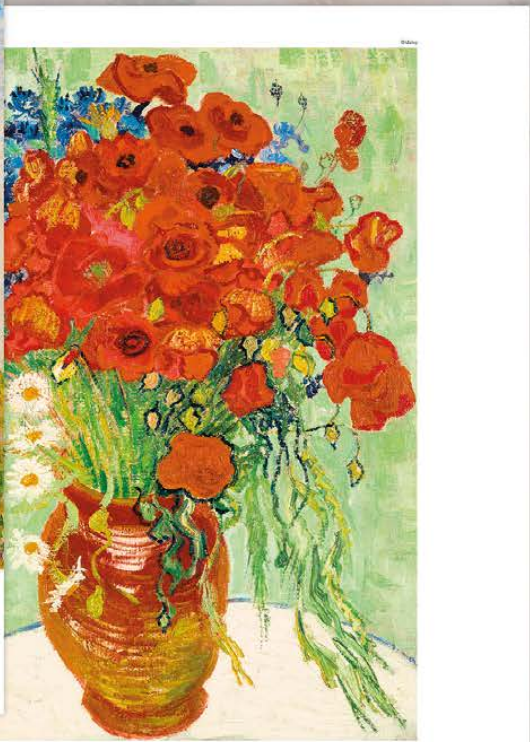

VI
2023

1 2 3 4 5 6 7 8 9 10 11 12 13 14 15 16 17 18 19 20 21 22 23 24 25 26 27 28 29 30