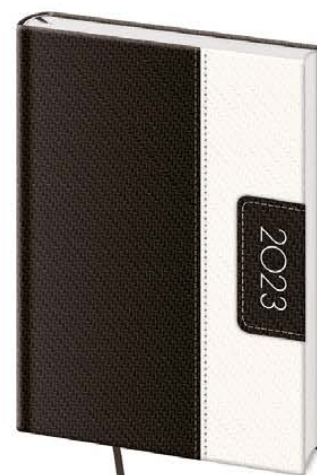

ERIE

Originální materiál, z něhož je tento diář vyroben, navozuje dojem jemně protkávané látky. Jeho povrchová úprava navíc obsahuje speciální vrstvu, díky které získává netradiční metalické odlesky. Doporučujeme tamponový tisk.

1 ČERNO/BÍLÁ