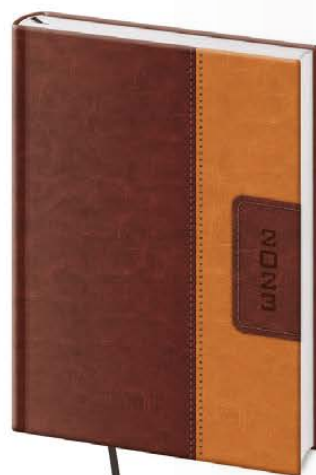

2 HNĚDO/HNĚDÁ