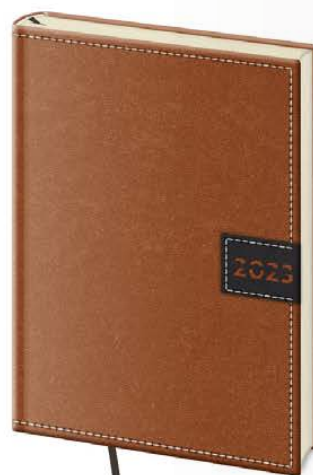

TOLEDO

Diář je vyroben z koženky s pravidelnou vroubkovanou strukturou. Jeho okraj zdobí obšíť nití, letopočet je netradičně vyseknut do kontrastního materiálu. Ražbu loga doporučujeme bez fólie.

2 HNĚDÁ

KÓD	EAN	CENA	BARVA
DT426-1-23	8 595230 697233	139 Kč	
DT426-2-23	8 595230 697240	139 Kč	

8 x 15 cm • TÝDENNÍ KAPESNÍ DIÁŘ • 128 STRAN

KÓD	EAN	CENA	BARVA
DT422-1-23	8 595230 697196	219 Kč	
DT422-2-23	8 595230 697202	219 Kč	

14,5 x 20,5 cm • DENNÍ DIÁŘ • 352 STRAN

KÓD	EAN	CENA	BARVA
DT423-1-23	8 595230 697219	209 Kč	
DT423-2-23	8 595230 697226	209 Kč	

14,5 x 20,5 cm • TÝDENNÍ DIÁŘ • 128 STRAN

PAPÍR BLOKU CHAMOIS
DOPORUČUJEME RAŽBU BEZ FÓLIE