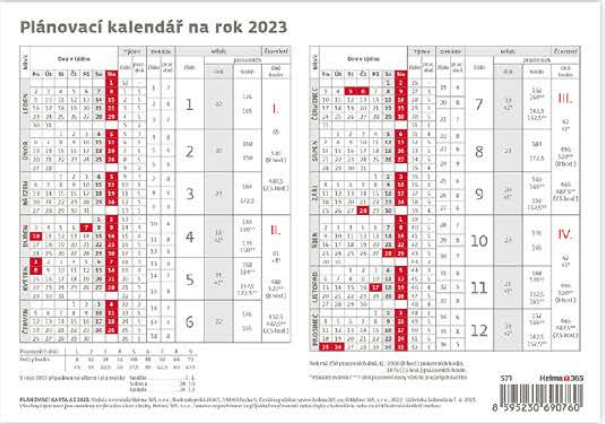

162 Kč

S75
Laš k týdenní plánovací mapě A3
 45 x 7 cm

LOGO: 45 x 7 cm

8 Kč

S71-23
Plánovací karta
 21,1 x 14,8 cm
 1 LIST
 ČESKÉ ROČNÍ PRACOVNÍ A JMNĚNĚ KALENDÁRIUM

3 Kč

📅.365

DIÁŘE