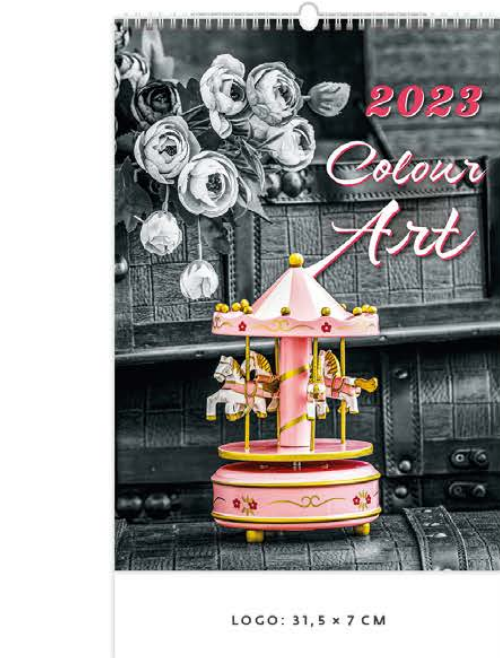

165 Kč

N148-23
Colour Art
31,5 x 45 cm
14 LISTŮ
MĚSÍČNÍ MEZINÁRODNÍ KALENDÁRIUM

2023
Colour Art