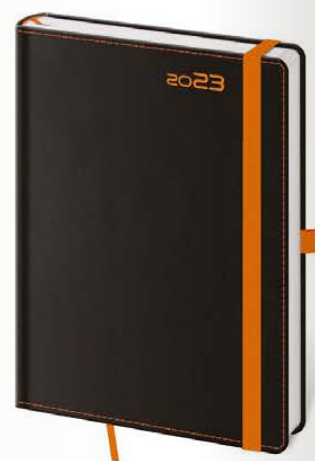

5 BLACK ORANGE