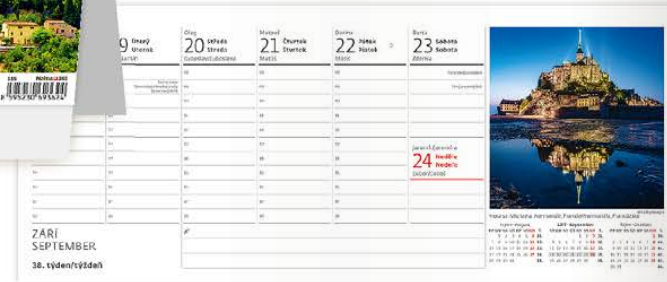

ZÁŘÍ
SEPTEMBER
38. týden/výždeň

S58-23
Manager Green
24,6 x 13 CM
60 + 2 STRAN
ČESKÉ TÝDENNÍ SLOUPCOVÉ KALENDÁRIUM + AJ

+ DANĚ, ROČNÍ OBDOBÍ, ZNAMENÍ ZVĚROKRUHU,
3MĚSÍČNÍ PŘEHLED