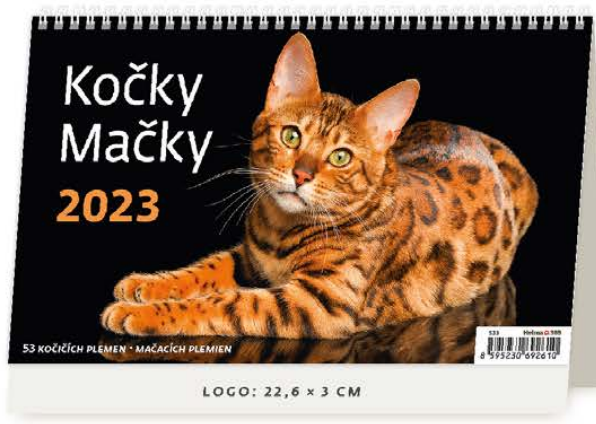

ČERVEN - ČERVENEC	
JUN - JUL	
Pondělí 26	
Úterý 27	
Středa 28	
Čtvrtek 29	
Pátek 30	
Sobota 1	
Neděle 2	

365 KOČIČÍCH JMEN
53 KOČIČÍCH PLEMEN

S34-23
Kamarádi/Kamaráti
22,6 x 13,9 cm
58 + 2 STRAN
ČESKÉ/SLOVENSKÉ TÝDENNÍ ŘÁDKOVÉ KALENDÁRIUM