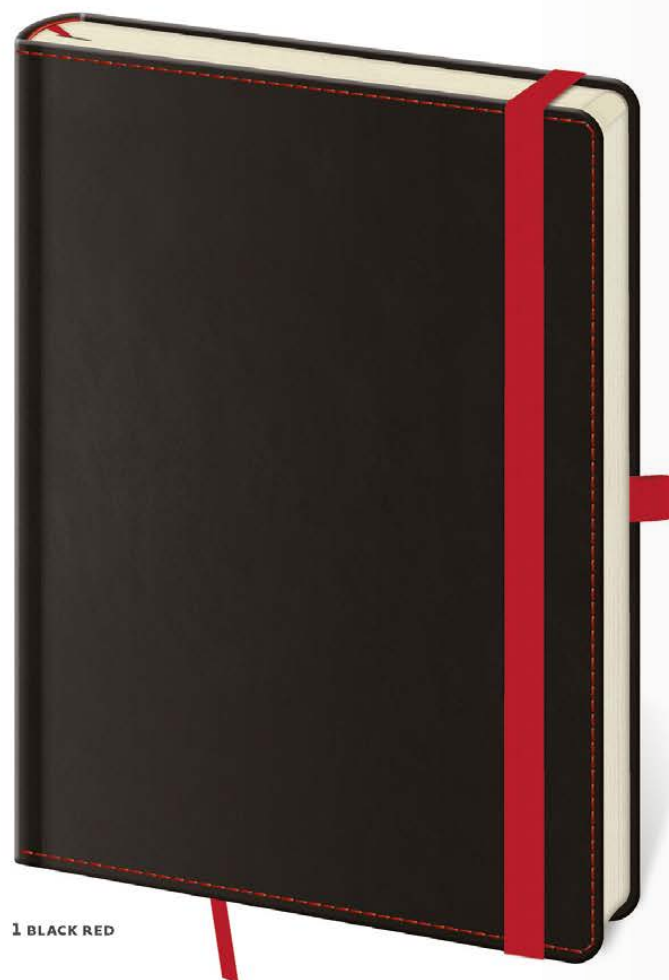

BLACK RED · BLACK GREEN BLACK WHITE

Elegantní desky z matného materiálu na bázi zušlechťeného papíru bez struktury doplňují barevně sladěné doplňky v podobě poutka na propisku a praktické gumičky pro uzavření zápisníku. Design je doplněn obšitím dešek a v případě Black White velmi výjimečným potiskem.

• PRAKTICKÁ KAPSIČKA
• CHYTRÉ SAMOLEPKY

*Tento design dešek
najdete ještě mezi*

DIÁŘI
str. 130

1 BLACK RED