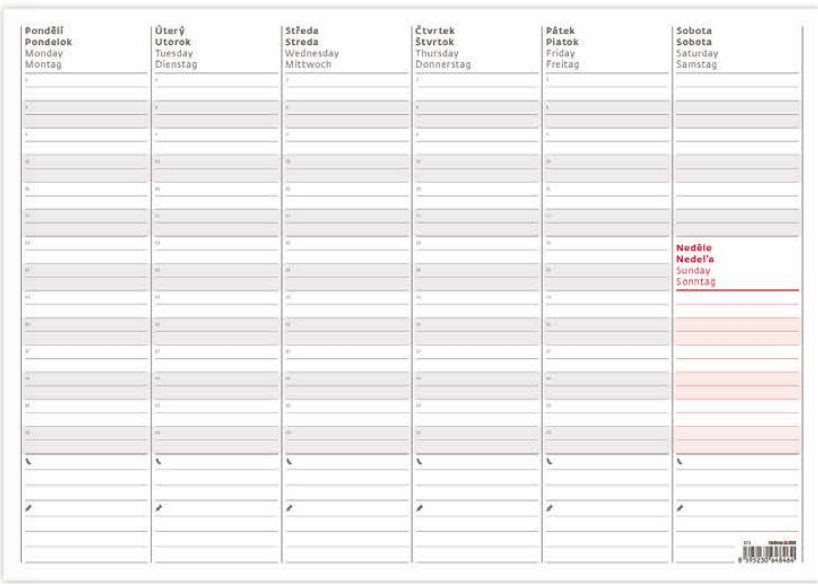

MOŽNOST POTISKU VLASTNÍHO VLOŽENÉHO PÁSKU: 62,3 x 5,6 cm

PRŮHLEDNÁ PLASTOVÁ LIŠTA: 63 x 6 cm

S91
Černá plastová lišta
k týdenní plánovací mapě A2
 63 x 6 cm

55 Kč

ČERNÁ PLASTOVÁ LIŠTA: 63 x 6 cm

S73
Týdenní plánovací mapa A3
 45 x 31,5 cm
 50 LISTŮ