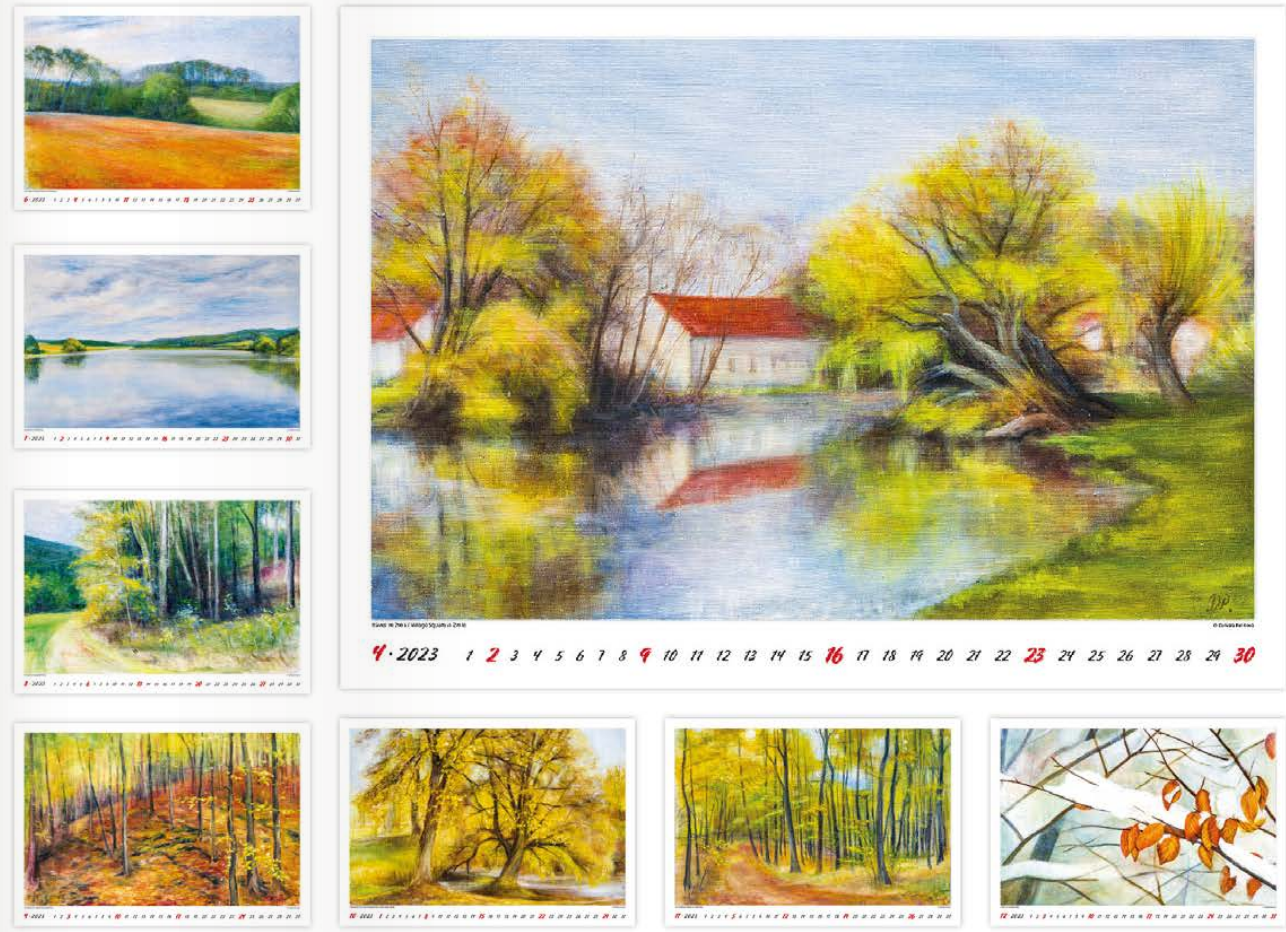

165 Kč

N148-23
Colour Art
 31,5 x 45 cm
 14 LISTŮ
 MĚSÍČNÍ MEZINÁRODNÍ KALENDÁRIUM

2023
Colour Art

159 Kč

165 Kč

N150-23

Art Naive

31,5 x 45 cm