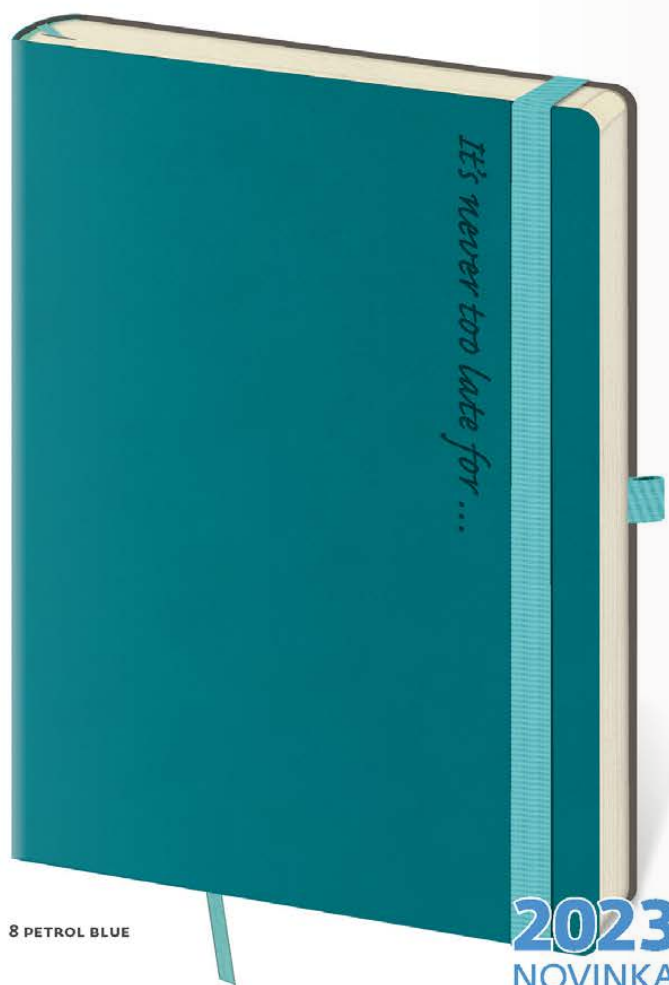

FLEXIES

Matná koženka Vivella představuje kvalitní, na dotek příjemný a zároveň velmi oblíbený materiál, který umožňuje dosáhnout perfektních výsledků při sleporažbě bez fólie. Jelikož je koženka přímo nakaširována na lepenku, jsou desky zápisníku netradičně tenké, díky čemuž je zápisník lehký a ohebný. Zápisník je doplněn o praktickou gumičku pro uzavření a poutko na tužku.

flexies.

- PRAKTICKÁ KAPSIČKA
- CHYTRÉ SAMOLEPKY

Tento design desek najdete ještě mezi

DIÁŘI
str. 128

8 PETROL BLUE

2023
NOVINKA