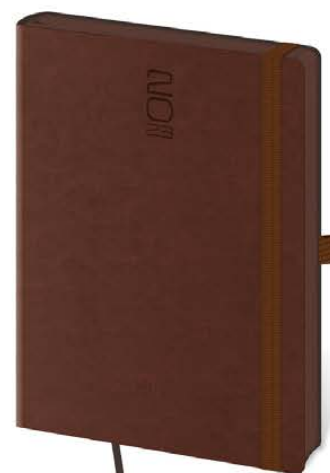

1 TMAVĚ HNĚDÁ