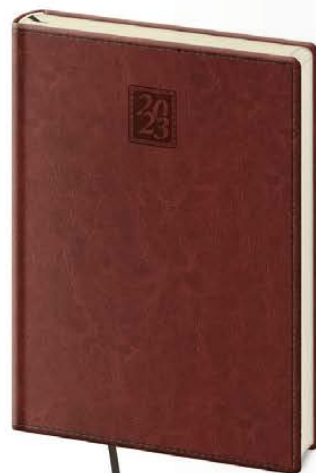

5 ANGLICKÁ ČERVENÁ