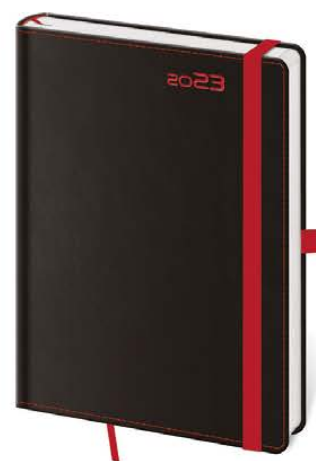

BLACK RED · BLACK GREEN BLACK ORANGE

Desky diáře jsou zhotoveny z matného materiálu na bázi zušlechtěného papíru, který je bez struktury a tím neruší vzhled samotného produktu. Díář je doplněn o gumičku pro uzavření a poutko na propisku, kompletní design doplňuje obšití desek nití.

1 BLACK RED